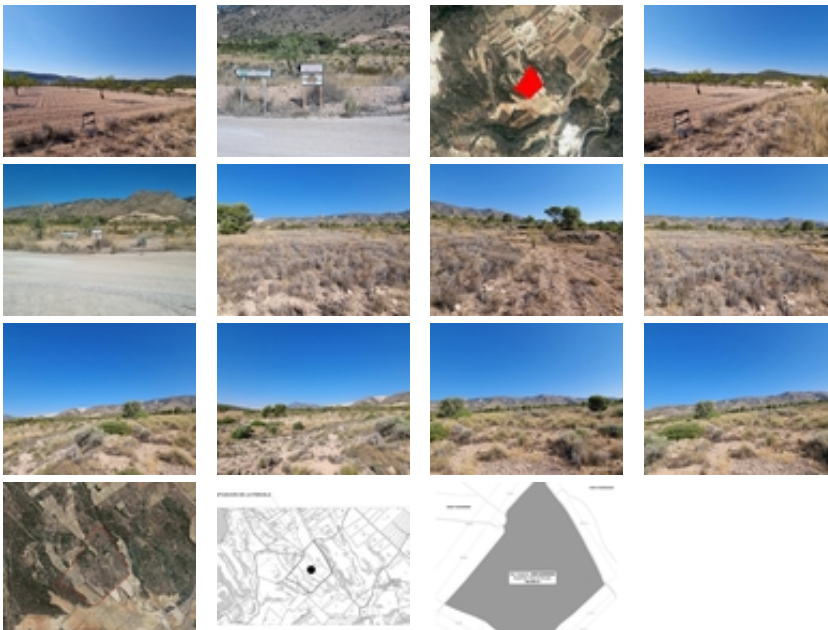

Ref. N:01537/1063

€ 150 000

- Parcelle: 120500m²
- Distance

REF. 01537- ¿Buscas una inversión con dimensiones extraordinarias en un entorno natural único? Te presentamos esta impresionante parcela rústica de secano situada en el pintoresco paraje de Quibas, Abanilla (Murcia). Un terreno donde la amplitud, la paz y las posibilidades de negocio se encuentran.