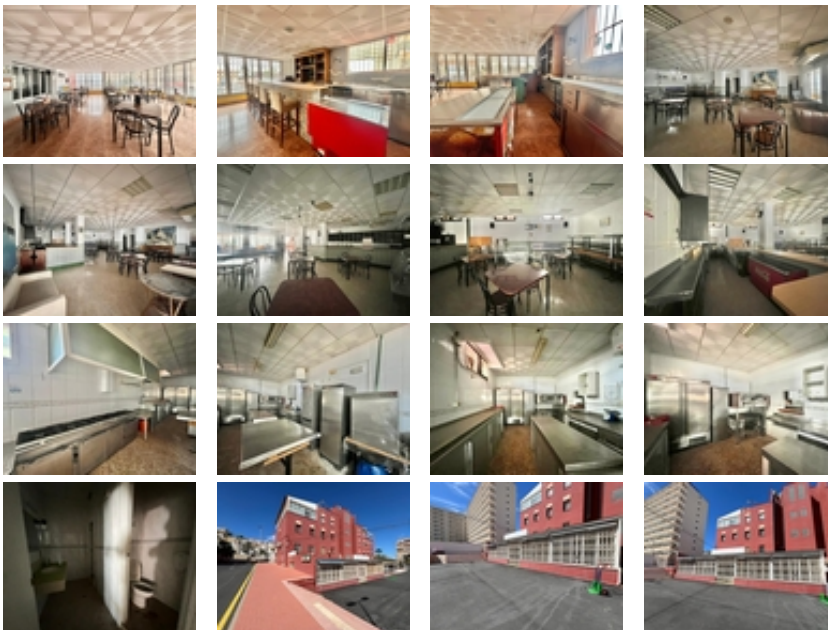

Ref. N:1117/1778

€ 145 000

- M2 Construits: 290m²
- Décoration et intérieur
 - Muebles
- Decoration
 - Aire acondicionado
- Distance

Local Comercial en venta, ubicado en la zona de Cabo Cervera. A una calle del famoso hotel Playas de Torrevieja y tan solo 100 metros del mar y a 10 minutos andando de la Playa de la Mata. ~~Tiene superficie de 290m². Cuenta con dos enormes salones y una cocina que conecta de forma práctica con ambos espacios. Además, dispone de una terraza exterior.~~Para más información no dude en contactar con nosotros lo antes posible.~