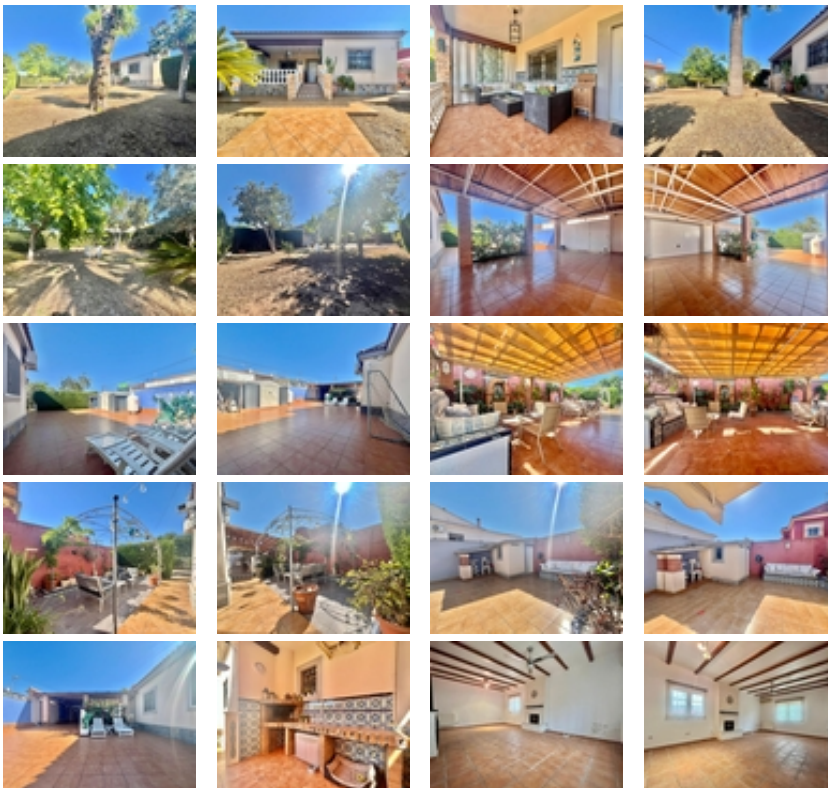

Presentamos esta preciosa villa ubicada en la tranquila y codiciada zona de Los Balcones, a tan solo unos pasos del Hospital de Torrevieja y a pocos minutos en coche de las impresionantes playas de Torrevieja y de la exclusiva Orihuela Costa, donde el mar y el sol se convierten en parte de tu día a día.~~La propiedad se asienta sobre una amplia parcela de 800 m², completamente acondicionada con zonas de césped natural, espacios ajardinados y una encantadora área de barbacoa con decoración rústica al más puro estilo español. Todo pensado para disfrutar al aire libre con familia y amigos.~~La vivienda cuenta con 180 m² construidos, distribuidos en un gran salón con chimenea, una cocina independiente de generosas dimensiones y habitaciones muy amplias, una de ellas tipo suite con baño privado. Los armarios empotrados, de gran capacidad, aportan comodidad y funcionalidad. Dispone además de aire acondicionado, placas solares para el agua caliente y depósito de propano. Incluye garaje cerrado y amplio espacio de aparcamiento en la parcela.~~La parcela ofrece espacio más que suficiente para construir una piscina privada, perfecta para aprovechar el clima privilegiado de la zona. Además, existe la posibilidad de edificar una segunda planta, lo que permitiría disfrutar de vistas espectaculares a la laguna rosada de Torrevieja y al mar.~~Una propiedad con gran potencial, en una zona residencial consolidada y tranquila, ideal tanto como residencia habitual como inversión.~~Ven a descubrir todo lo que esta villa tiene para ofrecer.~Una oportunidad única en el corazón de la Costa Blanca.~