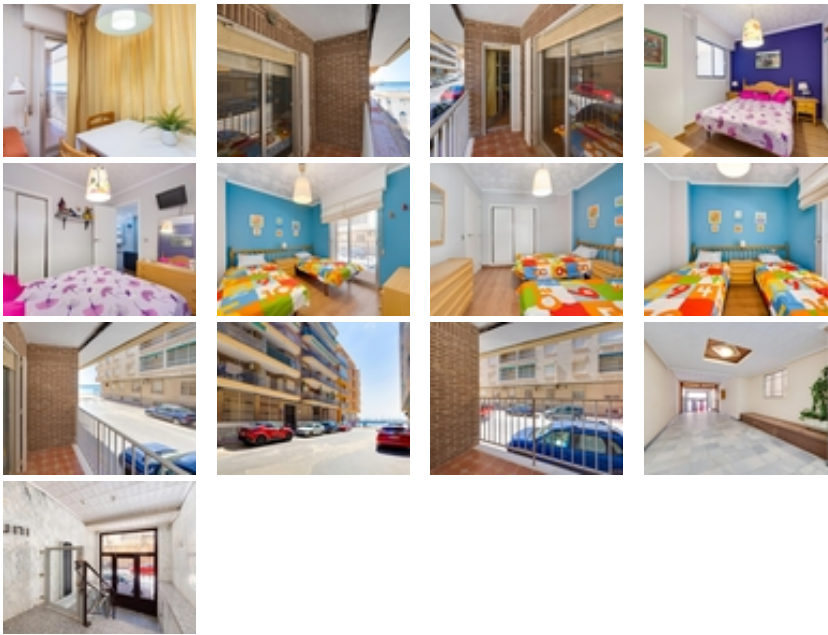

¡Lujo y amplitud a 20 metros del mar!
Espectacular planta baja de 115 m2 en la
Playa del Acequi3n, Torrevieja. 2
dormitorios, 2 ba3os, orientaci3n sur y
estado impecable. El refugio perfecto junto

+34 966 932 436

+34 622 222 939

Ramon Gallud, 171, Torrevieja 03182

<http://www.talmarproperty.com/>

Ref. N:20637/3818

€ 214 969

- Chambres: 2
- Toilette: 2
- M2 Construits: 115m²
- D3coration et int3rieur
 - Muebles
- Visites
 - Hacia el mar
- Distance

Descubra este excepcional apartamento de generosas dimensiones ubicado en una de las zonas más tranquilas y demandadas de Torrevieja: la Playa del Acequión. Con 115 \$m²\$, esta vivienda destaca por la amplitud de sus estancias, ofreciendo un confort superior. Se distribuye en 2 amplios dormitorios y 2 baños completos, en un estado de conservación impecable que permite entrar a vivir de inmediato. Su orientación sur garantiza luz natural durante todo el día. Situado en planta baja y a tan solo 20 metros de la arena, es ideal tanto para residencia permanente como para inversión vacacional. ¡Una oportunidad única de vivir donde otros veranean!~