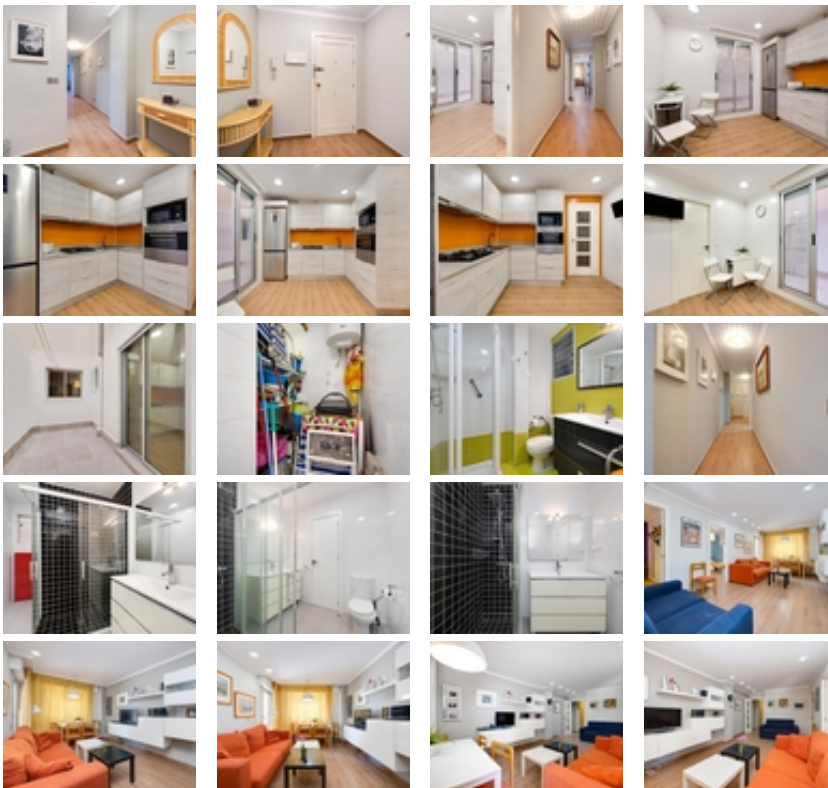

¡Lujo y amplitud a 20 metros del mar!
Espectacular planta baja de 115 m2 en la
Playa del Acequi3n, Torrevieja. 2
dormitorios, 2 ba3os, orientaci3n sur y
estado impecable. El refugio perfecto junto

+34 966 932 436

+34 622 222 939

Ramon Gallud, 171, Torrevieja 03182

<http://www.talmarproperty.com/>

Ref. N:20637/3818

€ 214 969

- Chambres: 2
- Toilette: 2
- M2 Construits: 115m²
- D3coration et int3rieur
 - Muebles
- Visites
 - Hacia el mar
- Distance

Descubra este excepcional apartamento de generosas dimensiones ubicado en una de las zonas más tranquilas y demandadas de Torrevieja: la Playa del Acequión. Con 115 \$m²\$, esta vivienda destaca por la amplitud de sus estancias, ofreciendo un confort superior. Se distribuye en 2 amplios dormitorios y 2 baños completos, en un estado de conservación impecable que permite entrar a vivir de inmediato. Su orientación sur garantiza luz natural durante todo el día. Situado en planta baja y a tan solo 20 metros de la arena, es ideal tanto para residencia permanente como para inversión vacacional. ¡Una oportunidad única de vivir donde otros veranean!~