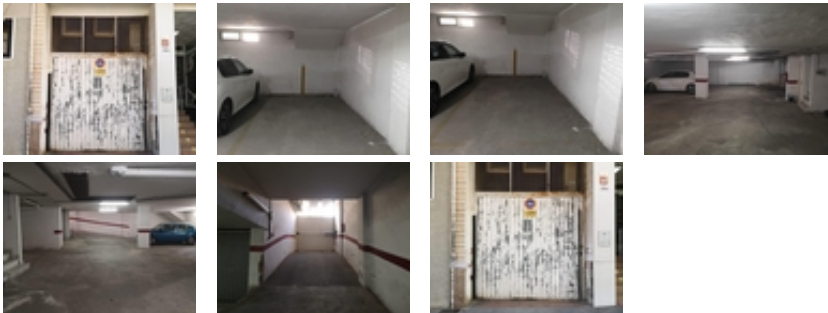

Ref. N:21-IG73/776

€ 9 900

- M2 Construits: 12m²
- Distance

Os presentamos esta oportunidad de conseguir una plaza de garaje en el centro de Torrevieja.~~Ubicada en la Calle Unión Musical Torreviejense 20b~~Olvídate del estrés de buscar aparcamiento en esta zona tan concurrida.~~No dudes en contactarnos para visitar.~~