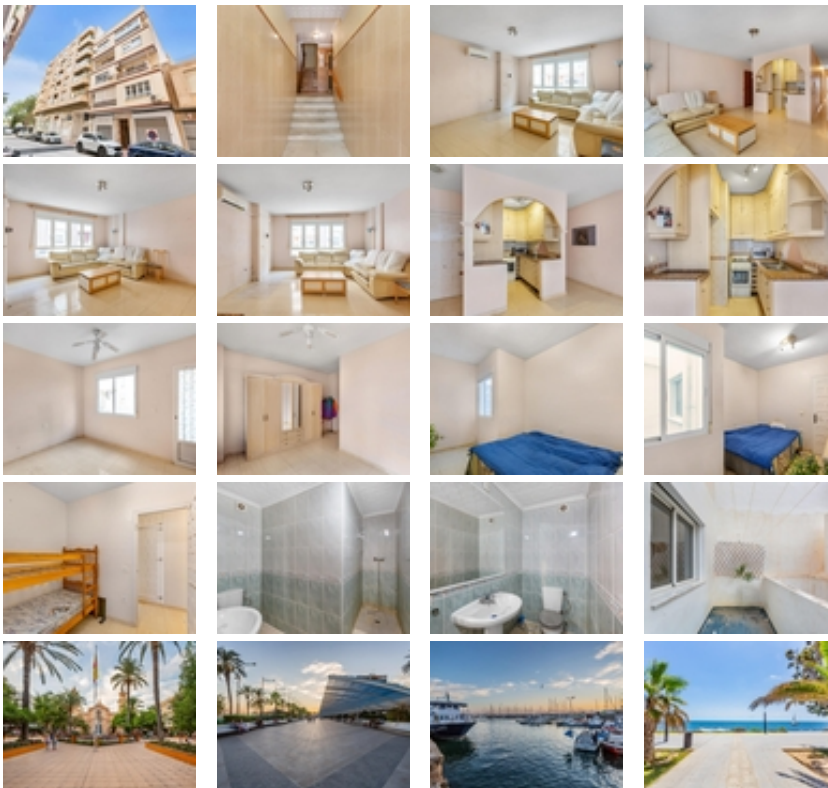

Piso en pleno centro de Torrevieja junto al paseo marítimo y nuevo puerto

+34 966 932 436

+34 622 222 939

Ramon Gallud, 171, Torrevieja 03182

<http://www.talmarproperty.com/>

Ref. N:21-MR36/776

€ 149 000

- Chambres: 3
- Toilette: 1
- M2 Construits: 78m²
- Parcelle
 - Ascensor
- Distance
 - Distance de la Plage:200 m. m.

Piso en pleno centro de Torrevieja junto al paseo marítimo y nuevo puerto~~Se ofrece este amplio piso de 3 dormitorios y 1 baño, ubicado en una de las zonas más demandadas de Torrevieja, en calle Rambla Juan Mateo, en pleno centro de la ciudad.~~La vivienda se encuentra en una primera planta con ascensor y cuenta con orientación este, lo que aporta buena luminosidad natural. Su distribución es cómoda y funcional, ideal tanto para vivienda habitual como para inversión.~~