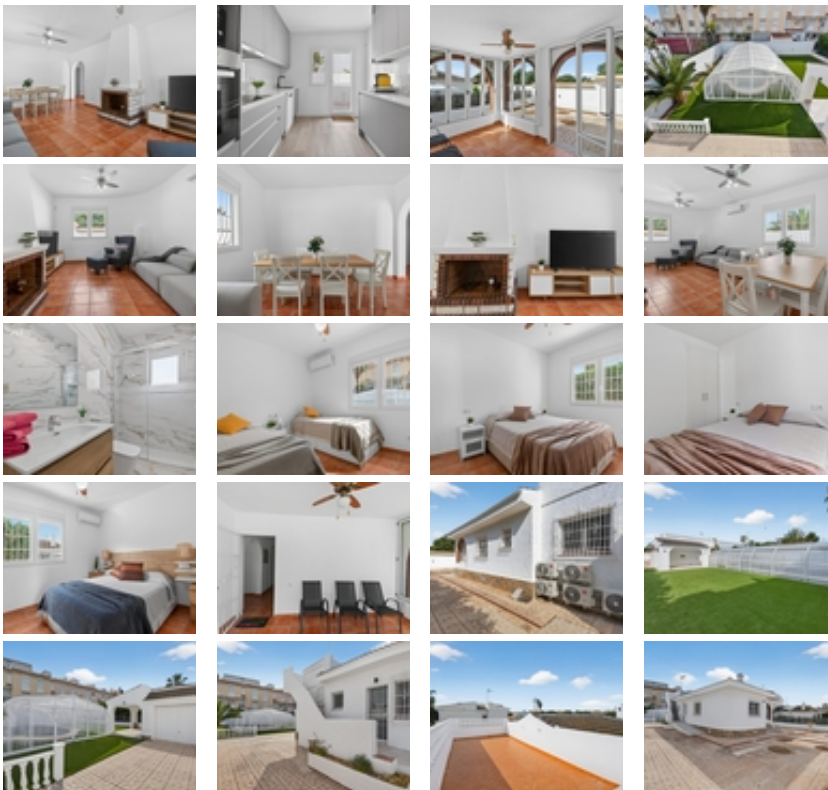

€ 735 000

- Chambres: 3
- Toilette: 2
- M2 Construits: 148m²
- Parcelle: 757m²
- Décoration et intérieur
 - Armarios Empotrados
 - Cocina Equipada
- Decoration
 - Salle de stockage
- Distance

Exclusivo Chalet independiente de estilo mediterráneo ubicado en una amplia parcela de 757m², con un interior completamente reformado en estilo moderno y materiales de buena calidad. Uno de sus grandes valores es que se desarrolla íntegramente en una sola planta, ofreciendo máxima comodidad y funcionalidad con todas las estancias en el mismo nivel.~~La vivienda cuenta con 3 dormitorios y 2 baños, cocina independiente equipada y un amplio salón-comedor con chimenea, creando un espacio acogedor y práctico tanto para el día a día como para estancias prolongadas. Su orientación múltiple permite disfrutar de abundante luz natural durante todo el día, aportando una sensación constante de calidez y bienestar.~~En el exterior, la propiedad está diseñada para disfrutar sin complicaciones, con piscina privada cubierta, zonas de jardín con césped artificial, áreas embaldosadas, porche cubierto ideal para comidas al aire libre y garaje cerrado. Además, dispone de un solárium privado, que añade un espacio extra versátil para relax o uso social.~~Ubicada a menos de 1 km del mar y la playa, y cerca de supermercados, colegios, hospital y todo tipo de servicios, se encuentra en una zona altamente demandada tanto por clientes nacionales como internacionales, valorada por su cercanía al mar y su ambiente tranquilo.~~Se trata de una propiedad que destaca por su equilibrio entre espacio, privacidad, comodidad y ubicación, ideal para quienes buscan una vivienda principal confortable o una segunda residencia de calidad en la costa.~~Contáctanos para más información o para concertar una visita privada.~