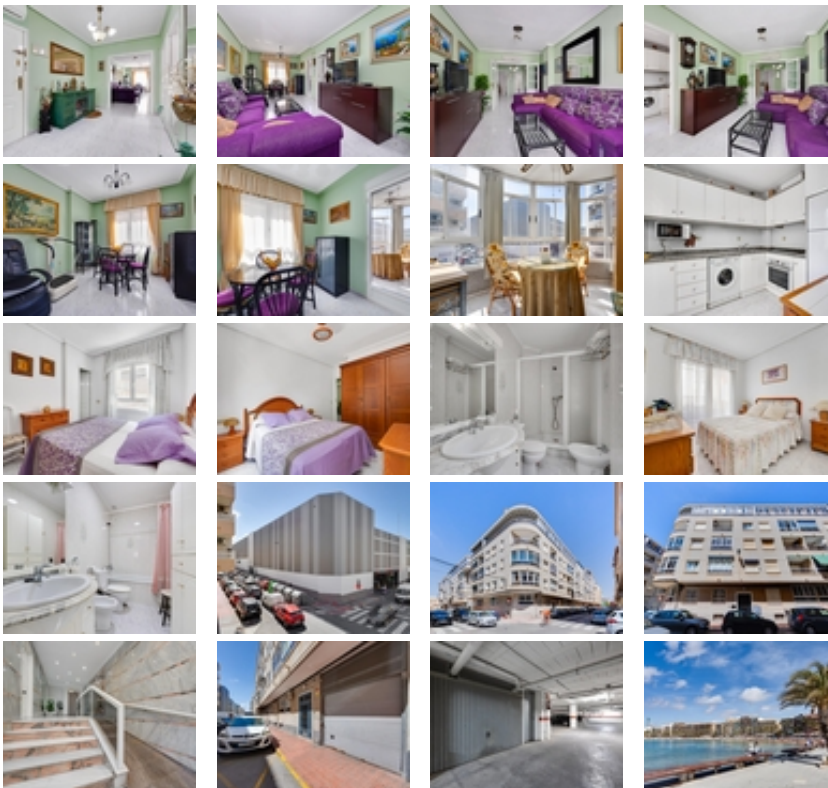

€ 205 000

- Chambres: 3
- Toilette: 2
- M2 Construits: 103m²
- Décoration et intérieur
 - Cocina Equipada
 - Muebles
- Parcelle
 - Ascensor
- Distance
 - Distance de la Plage:650 m. m.

Hay viviendas que se disfrutan desde el primer momento, y esta lo tiene todo para convertirse en ese hogar cómodo, luminoso y práctico que muchos compradores buscan cerca del mar. Situado en Calle Moriones 47, a solo 650 metros de la playa, este piso destaca por su amplitud, su luz natural y una distribución pensada para vivir con comodidad durante todo el año.~~La vivienda está ubicada en un edificio accesible de 28 viviendas, con ascensor y contruido en 1996. Cuenta con 3 dormitorios y 2 baños, una combinación perfecta para familias, parejas que necesitan espacio extra o quienes desean una segunda residencia amplia y funcional. Al ser todo exterior y estar en esquina, cada estancia gana en claridad y ventilación, creando una sensación de hogar abierto y agradable. El salón ofrece un espacio confortable para el día a día, la cocina independiente aporta practicidad y el balcón acristalado se convierte en un rincón ideal para desayunar, leer, descansar o aprovecharlo como zona extra.~~Además, dispone de ventanas de doble cristal con cámara, un detalle muy valorado para mejorar el confort interior. Y como gran valor añadido, incluye garaje cerrado y trastero, dos extras difíciles de encontrar y especialmente importantes en una ubicación tan próxima a la playa.~~Su entorno permite disfrutar de la comodidad de tener el mar a un paseo, con servicios, comercios y todo lo necesario para el día a día cerca de casa. Una vivienda completa, amplia y con mucho potencial, ideal tanto para vivir todo el año como para disfrutar de escapadas junto al Mediterráneo.~~Ven a conocerla y descubre por qué este piso puede encajar tan bien con lo que estás buscando.~