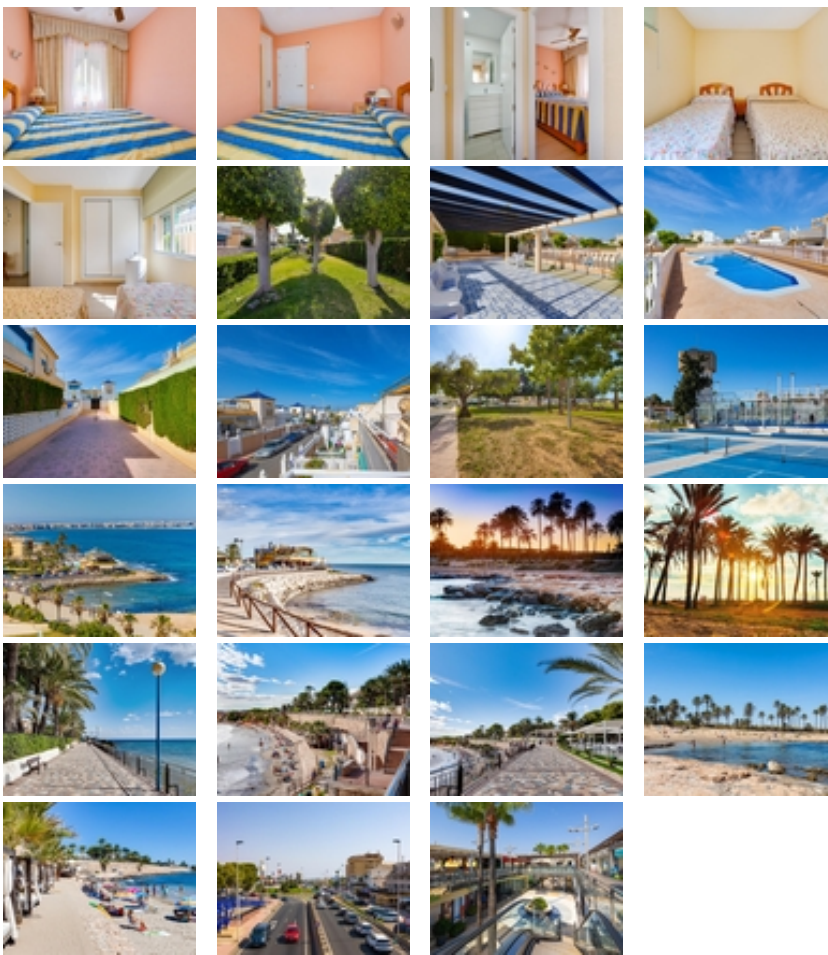

Descubre este encantador adosado ubicado en la tranquila zona de Los Altos, Torre Vieja. Con una superficie de parcela de 86 metros, esta propiedad es perfecta para disfrutar del sol mediterráneo.~~El chalet cuenta con 2 habitaciones dobles que ofrecen el descanso ideal después de un día bajo el sol. La orientación noroeste garantiza luminosidad durante las tardes.~~El exterior presenta un gran porche-terraza privado de 40 m² donde podrás relajarte o compartir momentos inolvidables con familiares y amigos. ~~Además, disfruta del acceso a una refrescante piscina comunitaria rodeada por jardines bien cuidados; ¡el lugar perfecto para los días calurosos!~~Situado a solo 3000 metros del mar, tendrás fácil acceso a playas hermosas mientras aprovechas la cercanía a centros comerciales, colegios y hospitales que hacen tu vida cotidiana más cómoda.~~Si buscas tranquilidad sin renunciar a lo esencial ni perderte todo lo que ofrece Torre Vieja, no pierdas la oportunidad: ven hoy mismo a conocer tu nuevo hogar! ~~EL PRECIO NO INCLUYE GASTOS NI IMPUESTOS~