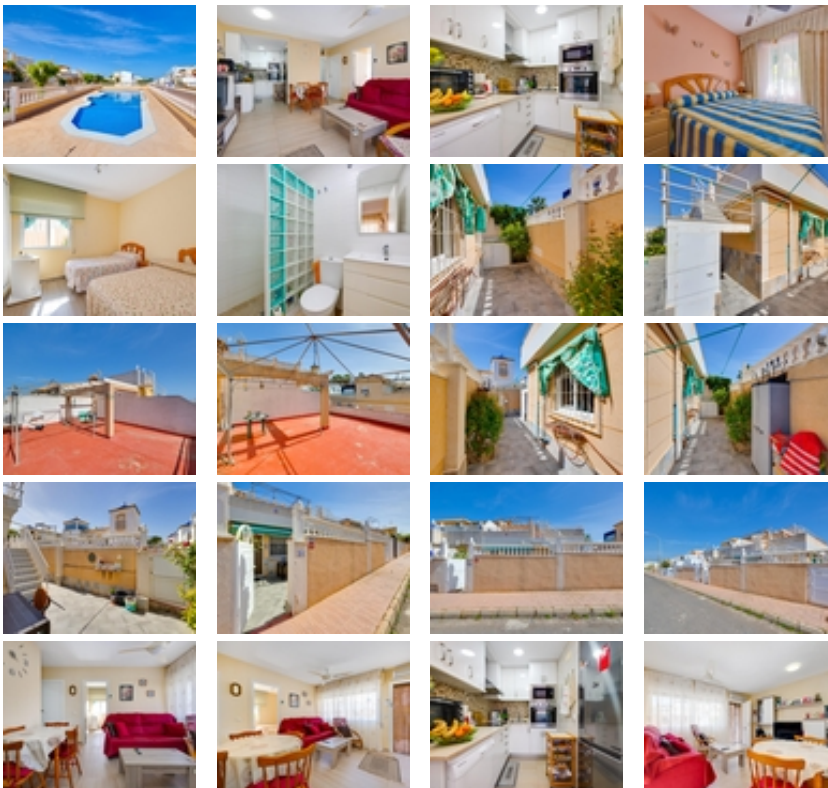

Ref. N:C2064AG/1142

€ 177 900

- Chambres: 2
- Toilette: 1
- M2 Construits: 46m²
- Parcelle: 86m²
- Décoration et intérieur
 - Armarios Empotrados
 - Muebles
- Parcelle
 - Jardin Comunitario
 - Piscina
- Distance
 - Distance de la Plage:3 km. m.

Descubre este encantador adosado ubicado en la tranquila zona de Los Altos, Torre Vieja. Con una superficie de parcela de 86 metros, esta propiedad es perfecta para disfrutar del sol mediterráneo.~~El chalet cuenta con 2 habitaciones dobles que ofrecen el descanso ideal después de un día bajo el sol. La orientación noroeste garantiza luminosidad durante las tardes.~~El exterior presenta un gran porche-terraza privado de 40 m² donde podrás relajarte o compartir momentos inolvidables con familiares y amigos. ~~Además, disfruta del acceso a una refrescante piscina comunitaria rodeada por jardines bien cuidados; ¡el lugar perfecto para los días calurosos!~~Situado a solo 3000 metros del mar, tendrás fácil acceso a playas hermosas mientras aprovechas la cercanía a centros comerciales, colegios y hospitales que hacen tu vida cotidiana más cómoda.~~Si buscas tranquilidad sin renunciar a lo esencial ni perderte todo lo que ofrece Torre Vieja, no pierdas la oportunidad: ven hoy mismo a conocer tu nuevo hogar! ~