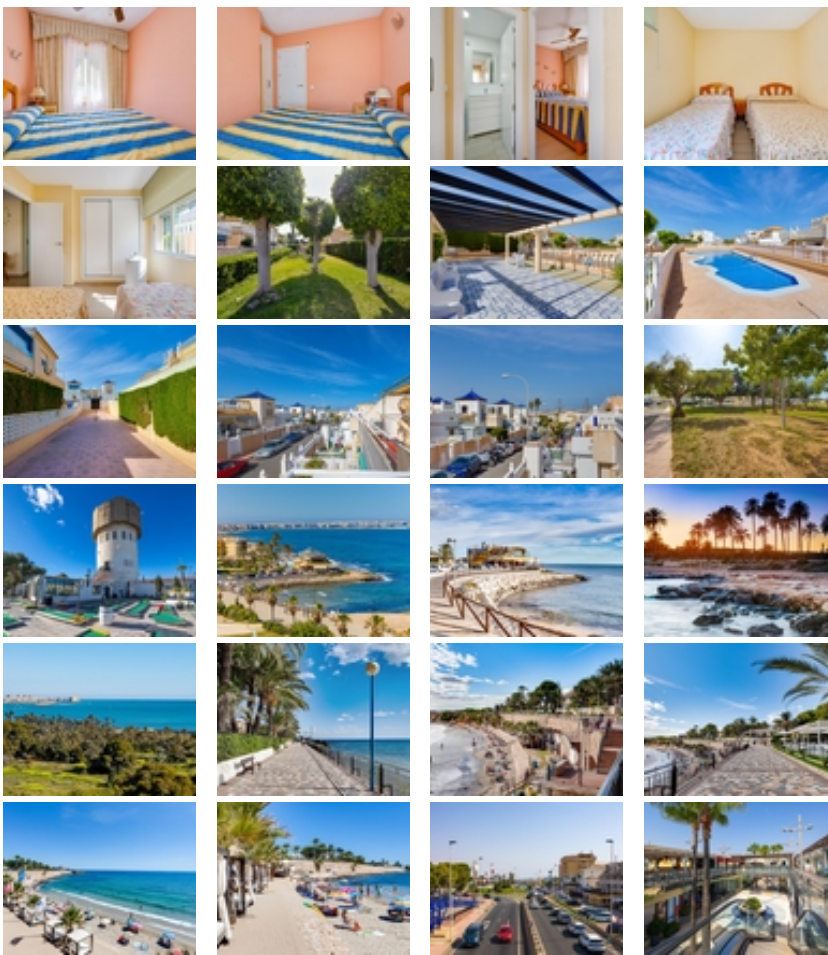

Descubre este encantador adosado ubicado en la tranquila zona de Los Altos, Torre Vieja. Con una superficie de parcela de 86 metros, esta propiedad es perfecta para disfrutar del sol mediterráneo.~~El chalet cuenta con 2 habitaciones dobles que ofrecen el descanso ideal después de un día bajo el sol. La orientación noroeste garantiza luminosidad durante las tardes.~~El exterior presenta un gran porche-terraza privado de 40 m² donde podrás relajarte o compartir momentos inolvidables con familiares y amigos. ~~Además, disfruta del acceso a una refrescante piscina comunitaria rodeada por jardines bien cuidados; ¡el lugar perfecto para los días calurosos!~~Situado a solo 3000 metros del mar, tendrás fácil acceso a playas hermosas mientras aprovechas la cercanía a centros comerciales, colegios y hospitales que hacen tu vida cotidiana más cómoda.~~Si buscas tranquilidad sin renunciar a lo esencial ni perderte todo lo que ofrece Torre Vieja, no pierdas la oportunidad: ven hoy mismo a conocer tu nuevo hogar! ~