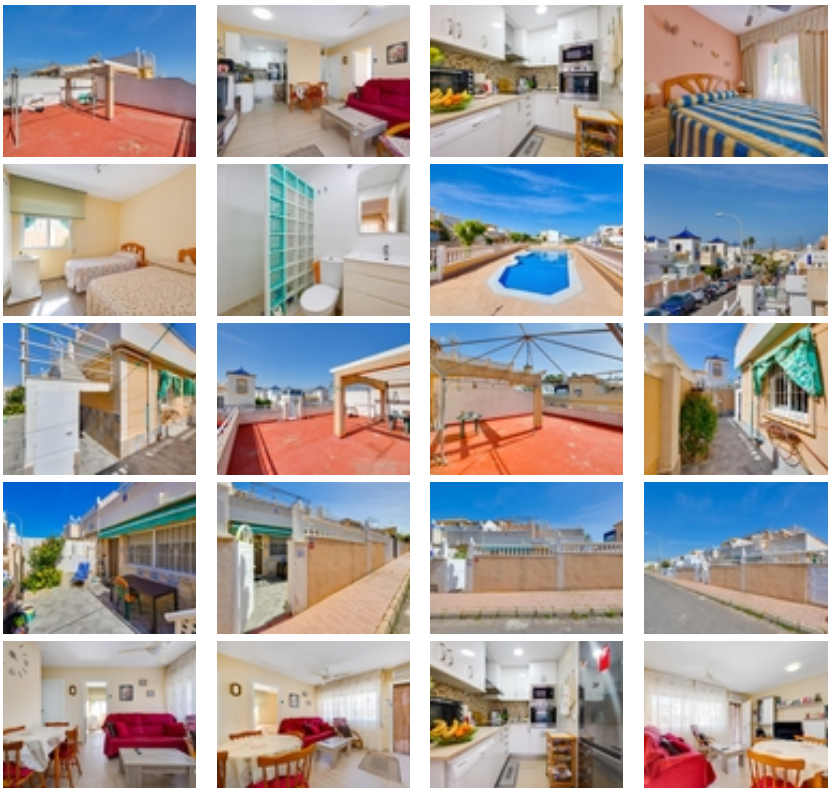

Ref. N:C2064AG/1142

€ 169 900

- Chambres: 2
- Toilette: 1
- M2 Construits: 46m²
- Parcelle: 86m²
- Décoration et intérieur
 - Armarios Empotrados
 - Muebles
- Parcelle
 - Jardin Comunitario
 - Piscina
- Distance
 - Distance de la Plage:3 km. m.

Descubre este encantador adosado ubicado en la tranquila zona de Los Altos, Torre Vieja. Con una superficie de parcela de 86 metros, esta propiedad es perfecta para disfrutar del sol mediterráneo.~~El chalet cuenta con 2 habitaciones dobles que ofrecen el descanso ideal después de un día bajo el sol. La orientación noroeste garantiza luminosidad durante las tardes.~~El exterior presenta un gran porche-terraza privado de 40 m² donde podrás relajarte o compartir momentos inolvidables con familiares y amigos. ~~Además, disfruta del acceso a una refrescante piscina comunitaria rodeada por jardines bien cuidados; ¡el lugar perfecto para los días calurosos!~~Situado a solo 3000 metros del mar, tendrás fácil acceso a playas hermosas mientras aprovechas la cercanía a centros comerciales, colegios y hospitales que hacen tu vida cotidiana más cómoda.~~Si buscas tranquilidad sin renunciar a lo esencial ni perderte todo lo que ofrece Torre Vieja, no pierdas la oportunidad: ven hoy mismo a conocer tu nuevo hogar! ~~EL PRECIO NO INCLUYE GASTOS NI IMPUESTOS~