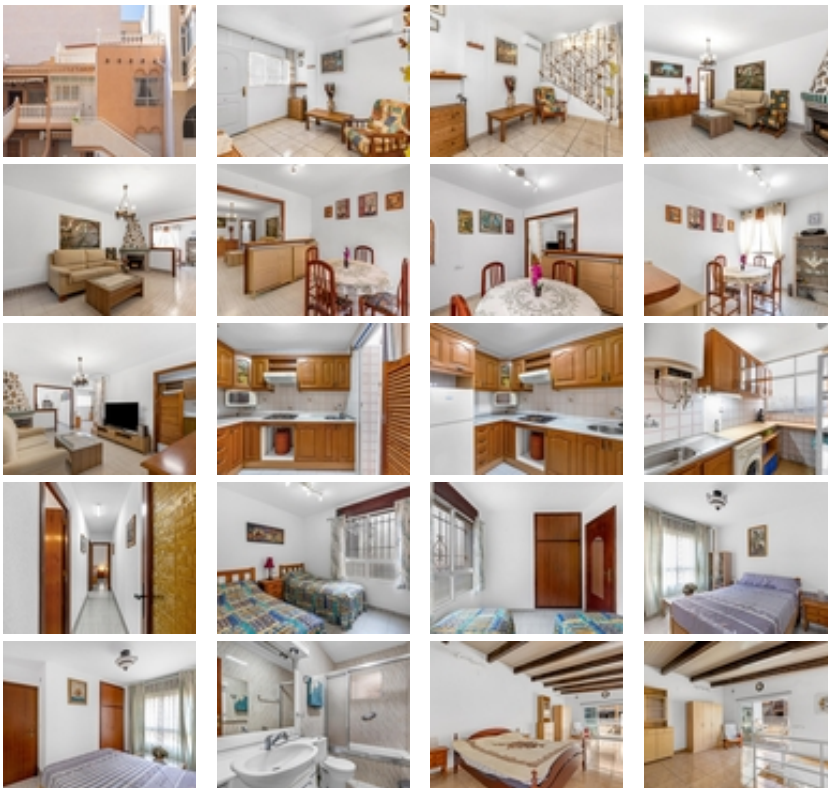

bungalow en planta alta en C/ Arquitecto
Larramendi. Torrevieja

+34 966 932 436

+34 622 222 939

Ramon Gallud, 171, Torrevieja 03182

<http://www.talmarproperty.com/>

Ref. N:DMRE65/5531

€ 155 000

- Chambres: 3
- Toilette: 2
- M2 Construits: 77m²
- Décoration et intérieur
 - Armarios Empotrados
 - Cocina Equipada
 - Muebles
- Decoration
 - Chimenea
 - Despensa
- Distance
 - Distance de la Plage:700 m. m.

¡VIVE EL SUEÑO MEDITERRÁNEO EN TORREVIEJA! ~-¿Te imaginas tener tu propio solárium privado a unos pasos de la playa? ~-Te presentamos este bungalow en planta alta en C/ Arquitecto Larramendi.~-? Lo que te enamorará:~-? 75 m² de pura luz y grandes espacios. 45 m² solarium~-? 3 Habitaciones, dos en planta baja y una tipo loft en planta alta. (¡espacio para todos!).~-? 2 Baños completos, uno con bañera y otro con ducha.~-? Armarios empotrados~-? Aire acondicionado y chimenea~-? Cocina y lavadero independientes~-? Gran privacidad~¡Un solárium gigante para tus cenas bajo las estrellas!