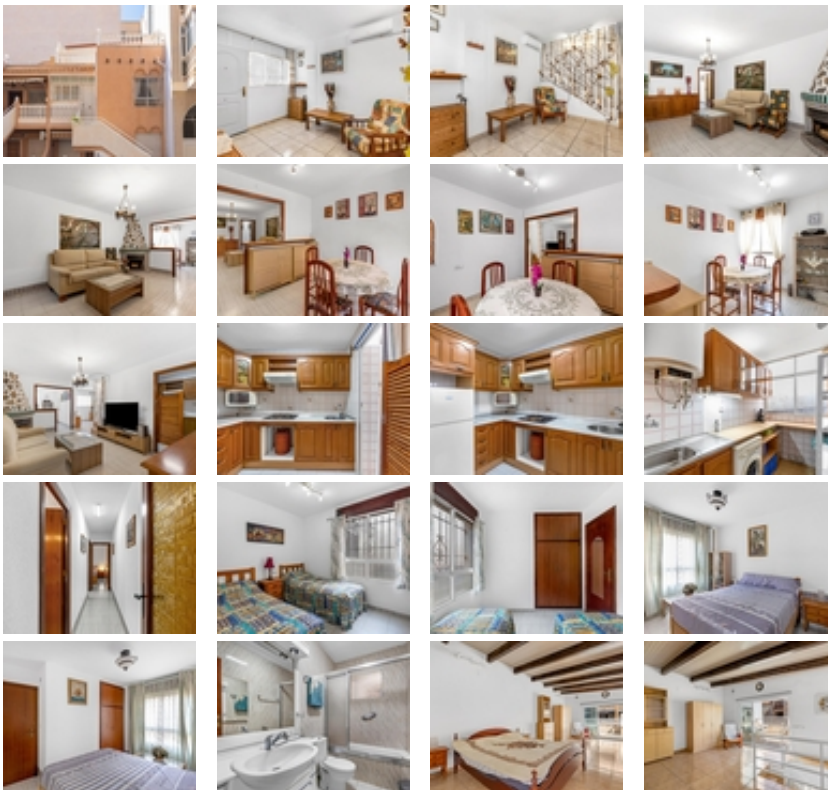

bungalow en planta alta en C/ Arquitecto
Larramendi. Torrevieja

+34 966 932 436

+34 622 222 939

Ramon Gallud, 171, Torrevieja 03182

<http://www.talmarproperty.com/>

Ref. N:DMRE65/5531

€ 160 000

- Chambres: 3
- Toilette: 2
- M2 Construits: 77m²
- Décoration et intérieur
 - Armarios Empotrados
 - Cocina Equipada
 - Muebles
- Decoration
 - Chimenea
 - Despensa
- Distance
 - Distance de la Plage:700 m. m.

¡VIVE EL SUEÑO MEDITERRÁNEO EN TORREVIEJA! ~-¿Te imaginas tener tu propio solárium privado a unos pasos de la playa? ~-Te presentamos este bungalow en planta alta en C/ Arquitecto Larramendi.~-? Lo que te enamorará:~-? 75 m² de pura luz y grandes espacios. 45 m² solarium~-? 3 Habitaciones, dos en planta baja y una tipo loft en planta alta. (¡espacio para todos!).~-? 2 Baños completos, uno con bañera y otro con ducha.~-? Armarios empotrados~-? Aire acondicionado y chimenea~-? Cocina y lavadero independientes~-? Gran privacidad~¡Un solárium gigante para tus cenas bajo las estrellas!