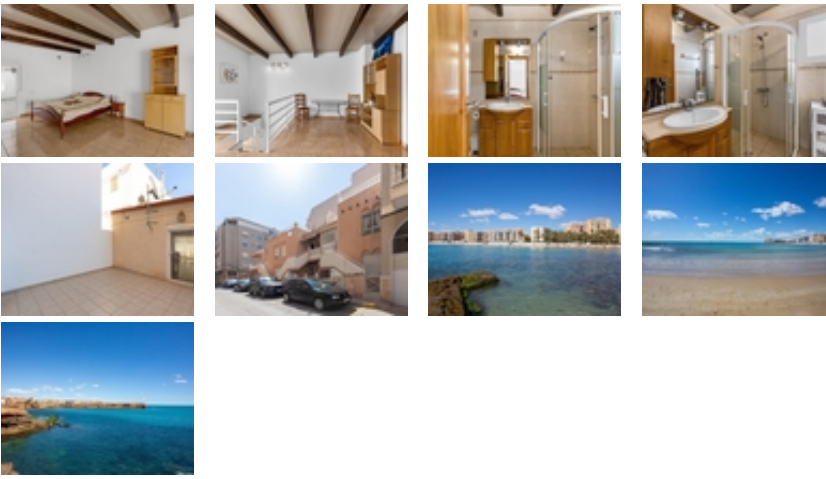

bungalow en planta alta en C/ Arquitecto
Larramendi. Torrevieja

+34 966 932 436

+34 622 222 939

Ramon Gallud, 171, Torrevieja 03182

<http://www.talmarproperty.com/>

Ref. N:DMRE65/5531

€ 155 000

- Chambres: 3
- Toilette: 2
- M2 Construits: 77m²
- Décoration et intérieur
 - Armarios Empotrados
 - Cocina Equipada
 - Muebles
- Decoration
 - Chimenea
 - Despensa
- Distance
 - Distance de la Plage:700 m. m.

¡VIVE EL SUEÑO MEDITERRÁNEO EN TORREVIEJA! ~-¿Te imaginas tener tu propio solárium privado a unos pasos de la playa? ~-Te presentamos este bungalow en planta alta en C/ Arquitecto Larramendi.~-? Lo que te enamorará:~-? 75 m² de pura luz y grandes espacios. 45 m² solarium~-? 3 Habitaciones, dos en planta baja y una tipo loft en planta alta. (¡espacio para todos!).~-? 2 Baños completos, uno con bañera y otro con ducha.~-? Armarios empotrados~-? Aire acondicionado y chimenea~-? Cocina y lavadero independientes~-? Gran privacidad~¡Un solárium gigante para tus cenas bajo las estrellas!