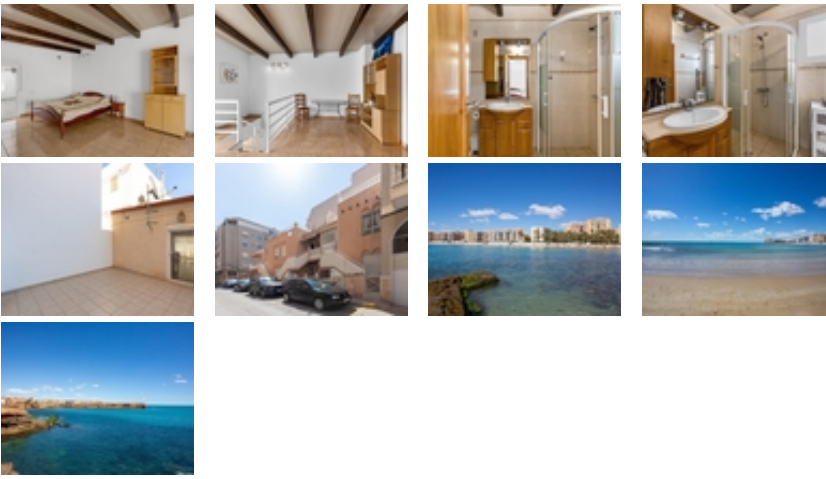

bungalow en planta alta en C/ Arquitecto
Larramendi. Torrevieja

+34 966 932 436

+34 622 222 939

Ramon Gallud, 171, Torrevieja 03182

<http://www.talmarproperty.com/>

Ref. N:DMRE65/5531

€ 160 000

- Chambres: 3
- Toilette: 2
- M2 Construits: 77m²
- Décoration et intérieur
 - Armarios Empotrados
 - Cocina Equipada
 - Muebles
- Decoration
 - Chimenea
 - Despensa
- Distance
 - Distance de la Plage:700 m. m.

¡VIVE EL SUEÑO MEDITERRÁNEO EN TORREVIEJA! ~-¿Te imaginas tener tu propio solárium privado a unos pasos de la playa? ~-Te presentamos este bungalow en planta alta en C/ Arquitecto Larramendi.~-? Lo que te enamorará:~-? 75 m² de pura luz y grandes espacios. 45 m² solarium~-? 3 Habitaciones, dos en planta baja y una tipo loft en planta alta. (¡espacio para todos!).~-? 2 Baños completos, uno con bañera y otro con ducha.~-? Armarios empotrados~-? Aire acondicionado y chimenea~-? Cocina y lavadero independientes~-? Gran privacidad~¡Un solárium gigante para tus cenas bajo las estrellas!