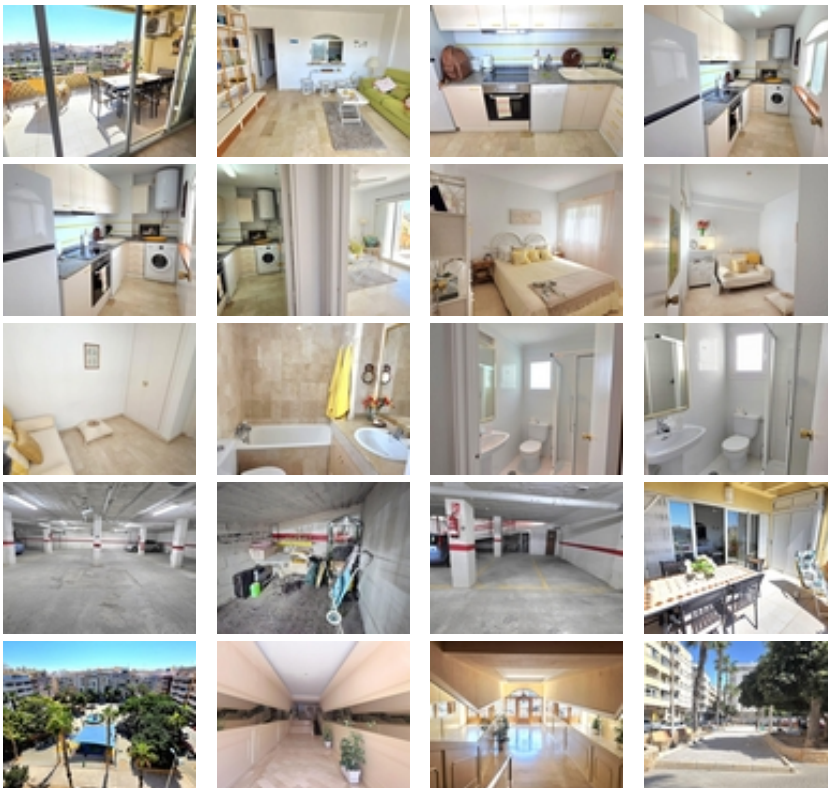

Ref. N:ER2-03917/866

€ 239 957

- Chambres: 2
- Toilette: 2
- M2 Construits: 80m<sup>2</sup>
- Décoration et intérieur
  - Armarios Empotrados
  - Muebles
- Decoration
  - Salle de stockage
  - Suelo calefaccionado
- Parcelle
  - Ascensor
- Visites
  - Hacia el mar
- Distance
  - Distance de la Plage:300 m. m.

¡¡NO DEJES ESCAPAR ESTA OPORTUNIDAD ÚNICA!! Te presentamos este espectacular ático en Torrevieja, a solo 300 metros de la Playa del Cura. Aquí cada día comienza rodeado de luz natural y impresionantes vistas que te dejarán sin palabras. Frente al encantador parque de la Marina Española, disfrutarás de una ubicación inmejorable que combina paz y cercanía al mar. Con su magnífica terraza orientada al sureste, podrás deleitarte con el sol durante gran parte del día mientras sientes la suave brisa marina. Bañado por ese aroma tan característico del Mediterráneo, vivir aquí será un placer diario. Los interiores destacan por ser amplios; cuenta con 2 dormitorios y 2 baños completos: ideal tanto para residir todo el año como para escapadas inolvidables. Su valor añadido incluye plaza de garaje accesible cómodamente desde rampa y trastero amplio donde guardar tus pertenencias o incluso motos. Esta es tu oportunidad perfecta para experimentar lo mejor del estilo mediterráneo. Oportunidades así son raras en Torrevieja.~