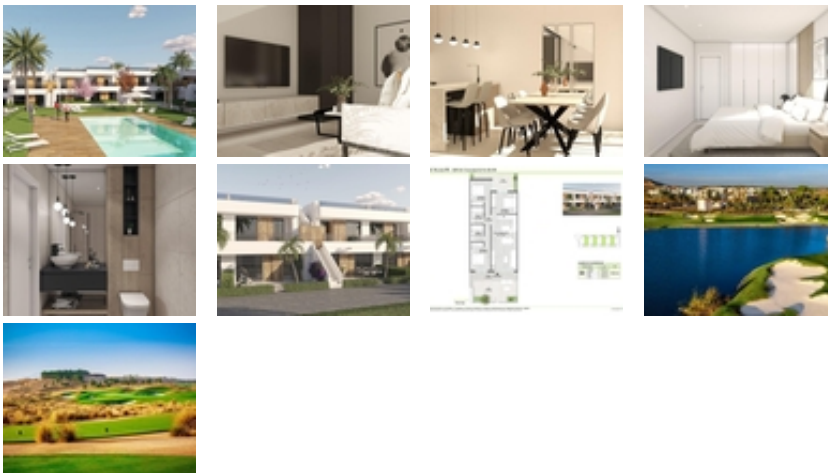

BUNGALOWS DE OBRA NUEVA EN CONDADO DE ALHAMA CAMPO DE GOLF~~Exclusivo complejo de nueva construcción de 18 bungalows apartamentos en Condado de Alhama.~~Preciosos bungalows de 2 o 3 dormitorios y 2 baños, diseñados pensando en el bienestar y la calidad de vida de sus habitantes.~~El residencial ofrece amplias zonas comunes, entre las que destacan varias piscinas comunitarias, una de ellas climatizada, donde disfrutar de momentos de relax y diversión. ~~Además, el complejo cuenta con zonas ajardinadas para pasear y disfrutar del entorno, así como zonas de aparcamiento pensadas para la comodidad de los residentes.~~Los bungalows de la planta baja disponen de 3 dormitorios y amplios jardines, ideales para

pasar tiempo al aire libre y organizar reuniones con familiares y amigos.~~Las plantas superiores, por su parte, cuentan con 2 dormitorios y un amplio solarium que permite aprovechar al máximo la luz del sol y las vistas del entorno natural.~~~Condado de Alhama Golf Resort es un fantástico Resort de Golf con numerosas instalaciones y servicios . Un centro comercial, un centro deportivo, una gran variedad de bares y restaurantes, supermercados y más de 25 piscinas y jardines comunitarios.~~Condado de Alhama Golf Resort tiene su propio campo de golf diseñado por Jack Nicklaus y está a sólo 15 minutos de las hermosas playas de Bolnuevo y Mazarrón.~Mazarrón tiene más de 35 km de costa, gran parte de la cual es costa virgen. Numerosas playas de la Bahía de Mazarrón han sido galardonadas con la Bandera Azul por su calidad.~~Condado de Alhama Golf Resort está a sólo 20 minutos del nuevo Aeropuerto Internacional de Corvera.~~