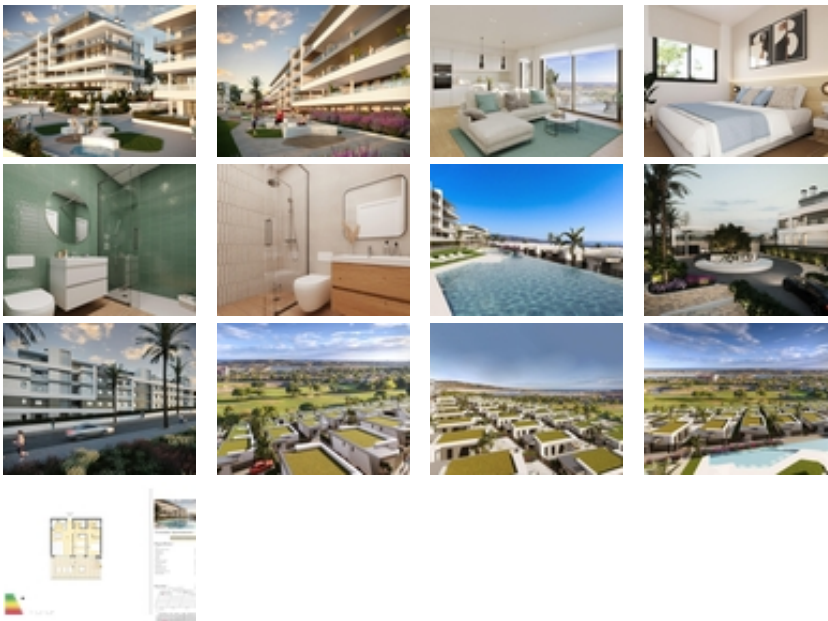

COMPLEJO RESIDENCIAL DE OBRA NUEVA CERCA DE MUTXAMEL~~Ven a vivir en un complejo en una zona con una alta calidad de vida, situado en el campo de golf de Bonalba con impresionantes vistas al mar cerca de Mutxamel, a poca distancia del aeropuerto de Alicante, la ciudad de Alicante y las playas....~~El complejo residencial dispone de apartamentos de 2 y 3 dormitorios con amplias terrazas, y villas de 2, 3 y 4 dormitorios. Un hogar de ensueño