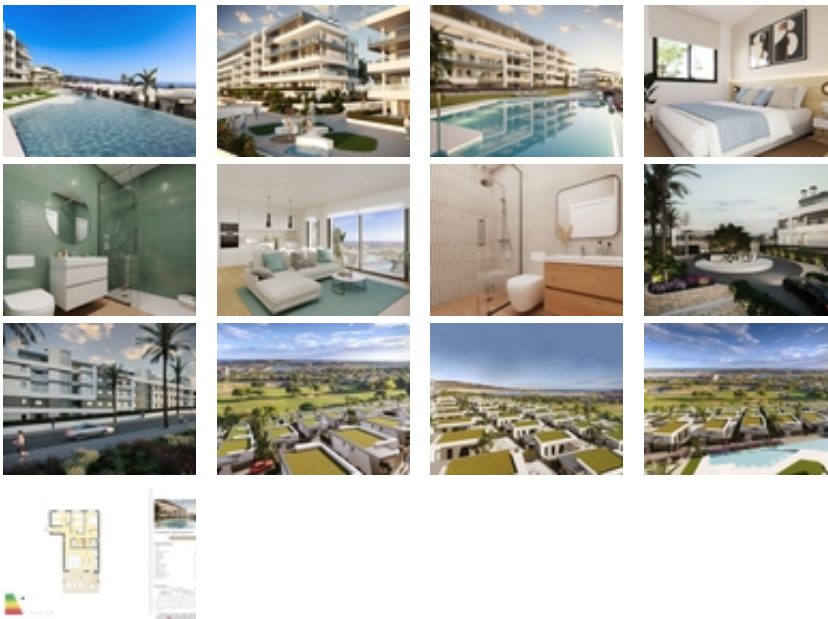

COMPLEJO RESIDENCIAL DE OBRA  
NUEVA CERCA DE MUTXAMEL

+34 966 932 436

+34 622 222 939

Ramon Gallud, 171, Torrevieja 03182

<http://www.talmarproperty.com/>

Ref. N:N7817/7515

€ 343 300

- Chambres: 3
- Toilette: 2
- M2 Construits: 92m<sup>2</sup>
- Décoration et intérieur
  - Armarios Empotrados
- Decoration
  - Salle de stockage
- Parcelle
  - Ascensor
  - Jardin Comunitario
  - Piscina
- Distance
  - Distance de la Plage:6 km. m.

COMPLEJO RESIDENCIAL DE OBRA NUEVA CERCA DE  
MUTXAMEL~~Ven a vivir en un complejo en una zona con una alta  
calidad de vida, situado en el campo de golf de Bonalba con  
impresionantes vistas al mar cerca de Mutxamel, a poca distancia del  
aeropuerto de Alicante, la ciudad de Alicante y las playas....~~El  
complejo residencial dispone de apartamentos de 2 y 3 dormitorios con  
amplias terrazas, y villas de 2, 3 y 4 dormitorios. Un hogar de ensueño