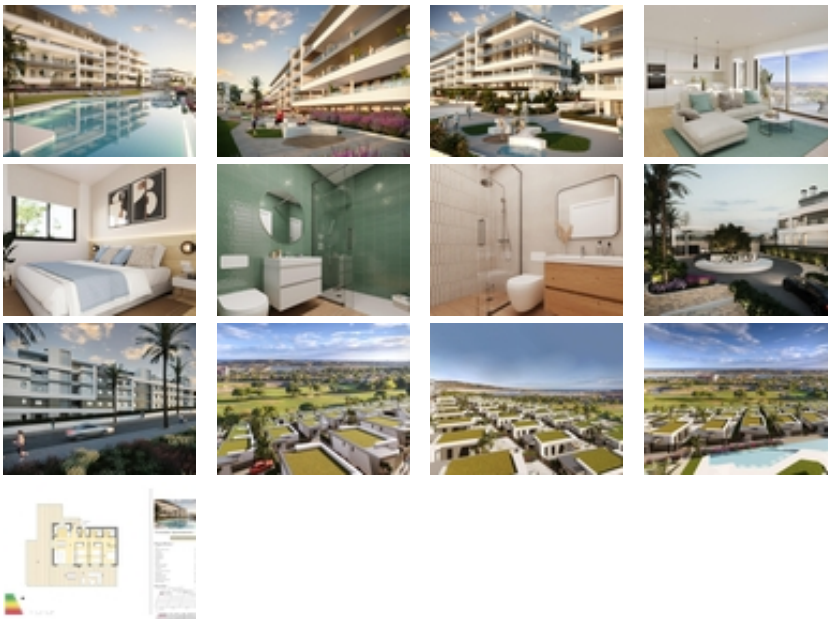

COMPLEJO RESIDENCIAL DE OBRA NUEVA CERCA DE MUTXAMEL~~Ven a vivir en un complejo en una zona con una alta calidad de vida, situado en el campo de golf de Bonalba con impresionantes vistas al mar cerca de Mutxamel, a poca distancia del aeropuerto de Alicante, la ciudad de Alicante y las playas....~~El complejo residencial dispone de apartamentos de 2 y 3 dormitorios con amplias terrazas, y villas de 2, 3 y 4 dormitorios. Un hogar de ensueño