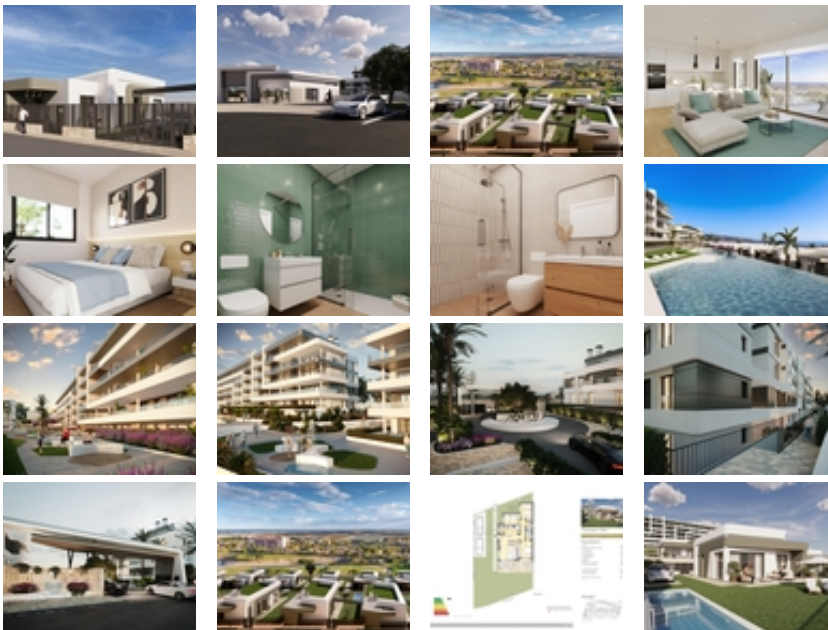

COMPLEJO RESIDENCIAL DE OBRA
NUEVA CERCA DE MUTXAMEL

+34 966 932 436

+34 622 222 939

Ramon Gallud, 171, Torrevieja 03182

<http://www.talmarproperty.com/>

Ref. N:N7821/7515

€ 460 000

- Chambres: 3
- Toilette: 2
- M2 Construits: 112m²
- Parcelle: 345m²
- Décoration et intérieur
 - Armarios Empotrados
- Parcelle
 - Jardin Comunitario
 - Piscina
- Distance
 - Distance de la Plage:6 km. m.

COMPLEJO RESIDENCIAL DE OBRA NUEVA CERCA DE MUTXAMEL~~Ven a vivir en un complejo en una zona con una alta calidad de vida, situado en el campo de golf de Bonalba con impresionantes vistas al mar cerca de Mutxamel, a poca distancia del aeropuerto de Alicante, la ciudad de Alicante y las playas....~~El complejo residencial dispone de apartamentos de 2 y 3 dormitorios con amplias terrazas, y villas de 2, 3 y 4 dormitorios. Un hogar de ensueño