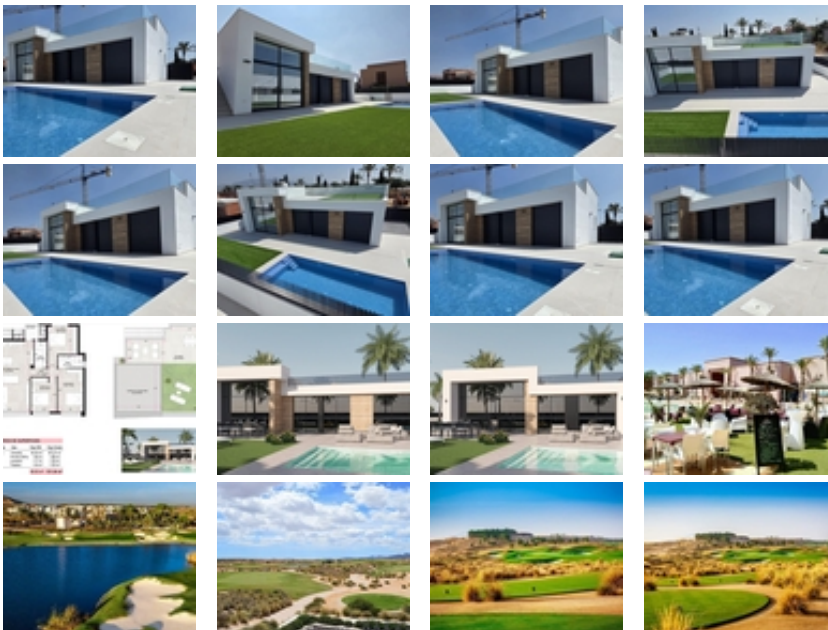

VILLAS DE OBRA NUEVA EN CONDADO DE ALHAMA CAMPO DE GOLF~~Complejo residencial de obra nueva de villas en Condado de Alhama Golf Resort.~~Villas con 3 dormitorios, 2 baños, cocina americana con salón, armarios empotrados, terraza, solárium privado y plaza de aparcamiento en el jardín.~~Todas las villas incluyen piscina privada de 21 m2.~ ~INCLUIDO en el precio:~ ~ PLAZA DE APARCAMIENTO ASIGNADA en el jardín privado. ~ ~ SOLARIUM con

escalera exterior.-- BAÑOS: las mamparas de ducha, los lavabos, los espejos y la iluminación LED empotrada en el falso techo.-- COCINA: la campana extractora, la iluminación LED empotrada en el techo.-- Preinstalación de AIRE ACONDICIONADO. -- ARMARIOS EMPOTRADOS forrados.-- PERSIANAS ELÉCTRICAS.-- Sistema de AEROTERMIA.-- INSTALACIÓN DE SUAVIZADOR DE AGUA. -- PUNTO DE CARGA para instalación de VEHÍCULOS ELÉCTRICOS E HÍBRIDOS.-- PISCINA PRIVADA.--Situado en el complejo privado y vigilado del Resort de golf de Condado de Alhama, entre Alhama de Murcia y Mazarrón.--Condado de Alhama Golf Resort es un fantástico Resort de Golf con muchas instalaciones y servicios . Un centro comercial, un centro deportivo, una gran variedad de bares y restaurantes, supermercados y más de 25 piscinas y jardines comunitarios.--Condado de Alhama Golf Resort tiene su propio campo de golf diseñado por Jack Nicklaus y está a sólo 15 minutos de las hermosas playas de Bolnuevo y Mazarrón.--Mazarrón tiene más de 35 km de costa, gran parte de la cual es costa virgen. Numerosas playas de la Bahía de Mazarrón han sido galardonadas con la Bandera Azul por su calidad.--Condado de Alhama Golf Resort está a sólo 20 minutos del nuevo Aeropuerto Internacional de Corvera.~