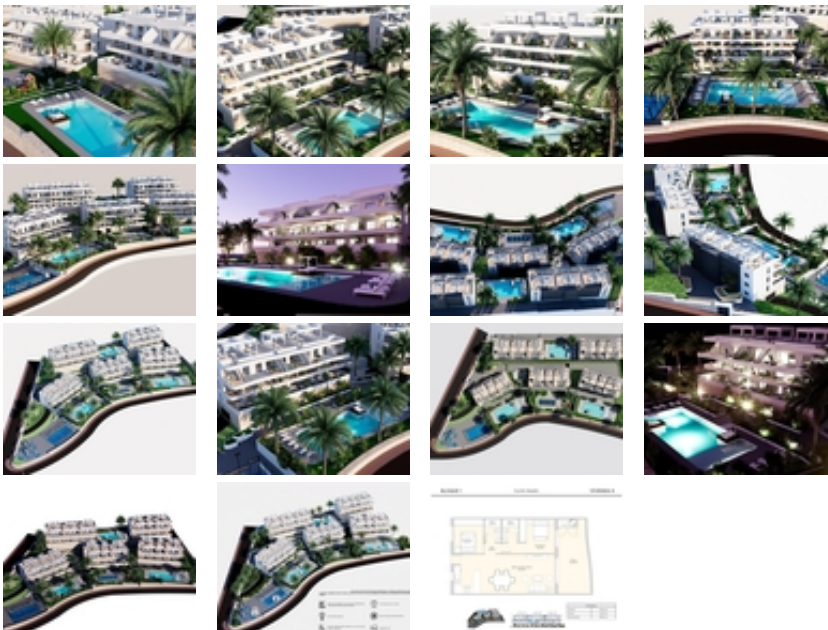

COMPLEJO RESIDENCIAL DE OBRA
NUEVA EN FINESTRAT

+34 966 932 436

+34 622 222 939

Ramon Gallud, 171, Torrevieja 03182

<http://www.talmarproperty.com/>

Ref. N:N8214/7515

€ 352 900

- Chambres: 2
- Toilette: 2
- M2 Construits: 68m²
- Décoration et intérieur
 - Armarios Empotrados
- Parcelle
 - Ascensor
 - Jardin Comunitario
 - Piscina
- Distance
 - Distance de la Plage:5 km. m.

COMPLEJO RESIDENCIAL DE OBRA NUEVA EN
FINESTRAT~~Complejo residencial de obra nueva en Balcon de
Finestrat.~~Este complejo de apartamentos modernos con 2
dormitorios, 2 baños, cocina americana con la sala de estar. Algunos de
los apartamentos tienen vistas al mar.~~Apartamento de planta baja
con un jardín, apartamentos de planta media con las terrazas y
apartamentos de planta alta tiene una terraza y solarium