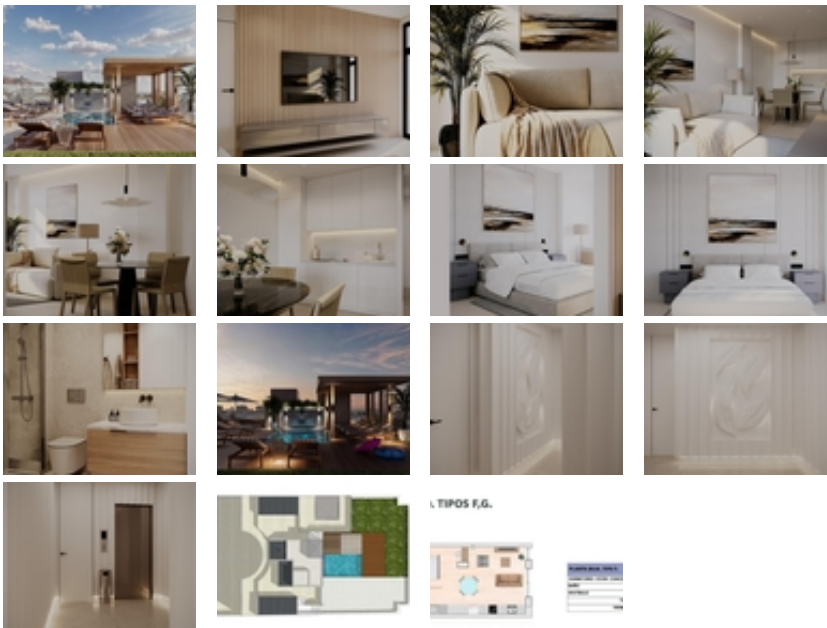

Apartamentos de Obra Nueva con Piscina en la Azotea a Solo 600 m de la Playa en Guardamar del Segura~~Vive a Pocos Pasos del Mar Mediterráneo~Este moderno edificio de nueva construcción se sitúa en el corazón de Guardamar del Segura, un encantador municipio costero en la provincia de Alicante, conocido por sus extensas playas de arena dorada, parques naturales y estilo de vida mediterráneo. Con solo 23 apartamentos, este residencial exclusivo ofrece tranquilidad, diseño