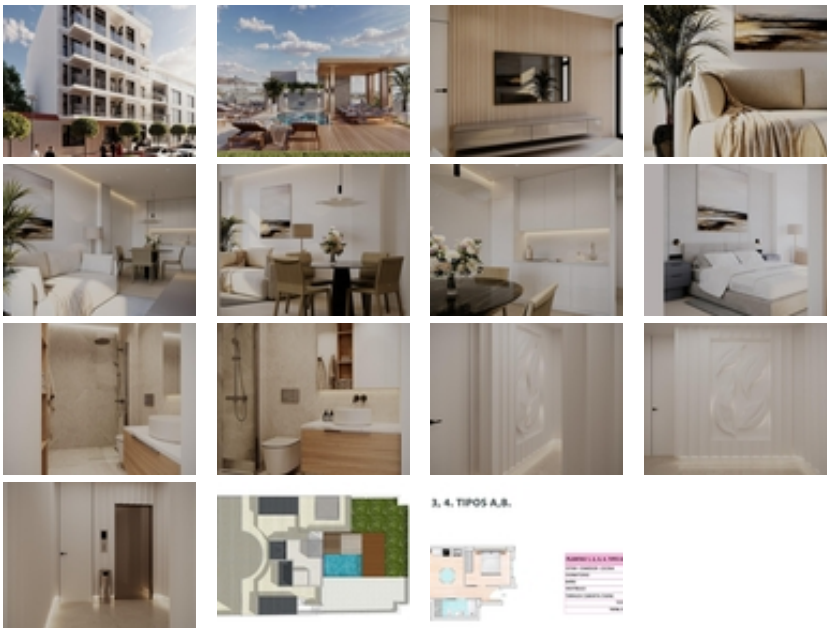

Apartamentos de Obra Nueva con Piscina en la Azotea a Solo 600 m de la Playa en Guardamar del Segura~~Vive a Pocos Pasos del Mar Mediterráneo~Este moderno edificio de nueva construcción se sitúa en el corazón de Guardamar del Segura, un encantador municipio costero en la provincia de Alicante, conocido por sus extensas playas de arena dorada, parques naturales y estilo de vida mediterráneo. Con solo 23 apartamentos, este residencial exclusivo ofrece tranquilidad, diseño