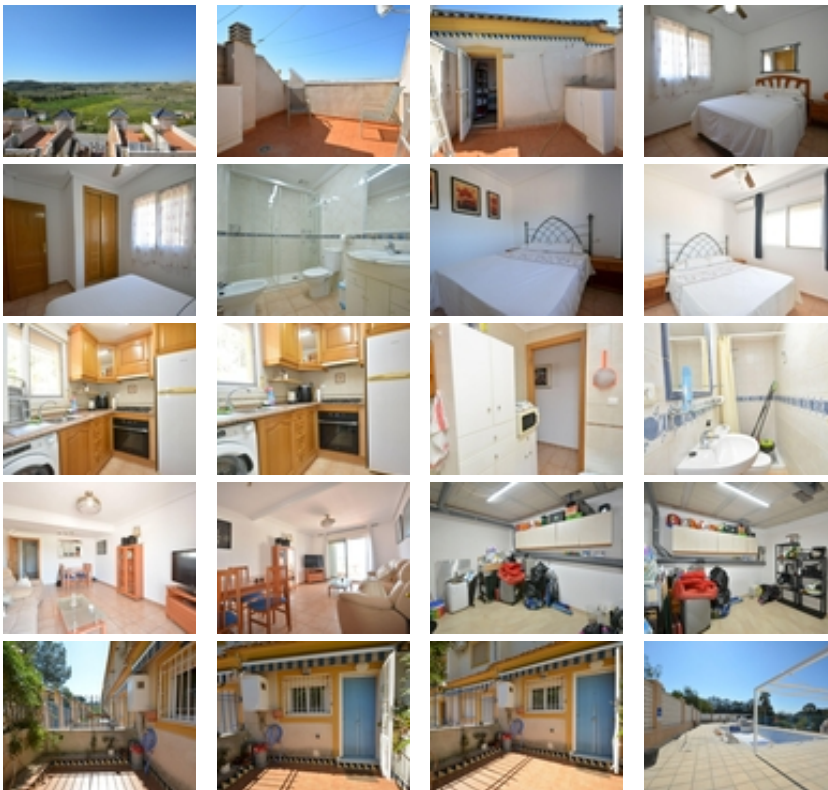

Este cuidado adosado se encuentra en El Edén, una zona tranquila y residencial de Guardamar del Segura, conocida por su entorno natural

y su ambiente relajado. La zona ofrece una agradable combinación de vistas al campo y proximidad a servicios, lo que la hace ideal tanto para vivir todo el año como para vacaciones. El centro del pueblo está a unos 20 minutos a pie, mientras que el supermercado más cercano se encuentra a solo 10 minutos caminando. Las hermosas playas de Guardamar y el campo de golf La Marquesa están a pocos minutos en coche.~~La vivienda cuenta con 110 m² construidos y se distribuye en varias plantas. En la entrada hay una terraza tipo jardín orientada al este con toldo, perfecta para disfrutar del sol de la mañana. En el interior se encuentra una cocina independiente totalmente equipada y un acogedor salón con acceso a una terraza con bonitas vistas al campo. En esta planta también hay un baño completo con plato de ducha.~~En la planta sótano hay un garaje privado y un amplio trastero que podría convertirse en un tercer dormitorio si se desea. En la primera planta se encuentran dos dormitorios espaciosos, ambos con armarios empotrados, y un baño grande con ducha tipo walk-in. En la última planta hay un solárium con terraza orientada al oeste, ideal para disfrutar del sol de la tarde, además de un espacio de almacenamiento exterior.~~La vivienda se encuentra en muy buen estado y se vende completamente amueblada, incluyendo todos los electrodomésticos. Dispone de aire acondicionado tipo split. Forma parte de una urbanización cerrada con piscina comunitaria, ofreciendo un entorno tranquilo y seguro.~~Los impuestos y otros gastos de compra no están incluidos en el precio.~