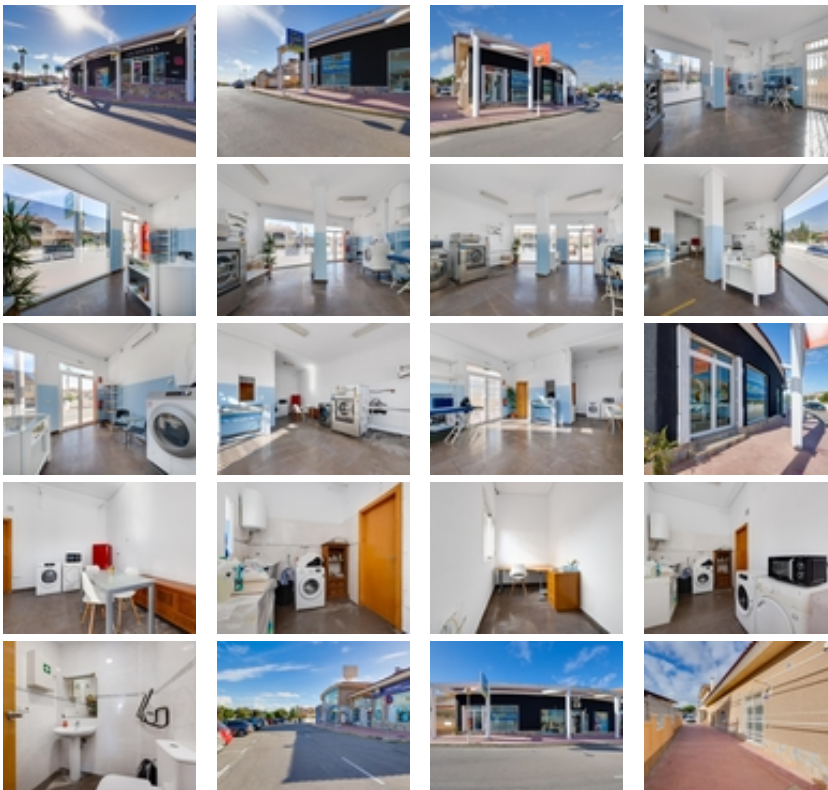

LOCAL COMERCIAL EN CENTRO  
COMERCIAL DOÑA PEPA (CIUDAD  
QUESADA)

+34 966 932 436

+34 622 222 939

Ramon Gallud, 171, Torrevieja 03182

<http://www.talmarproperty.com/>

Ref. N:SB1089/2282

€ 130 000

- Chambres: 1
- Toilette: 1
- M2 Construits: 72m<sup>2</sup>
- Distance
  - Distance de la Plage:6 m. m.

LOCAL en VENTA EN CIUDAD QUESADA C.COMERCIAL "DOÑA PEPA"~~Su localización es inmejorable rodeado de múltiples comercios y servicios junto Supermercado Gama, Centro de Salud, Farmacia El Canal , Hotel La Laguna, Banco Sabadell, Centro internacional de Oftalmología, Euromarina oficinas de venta, Supermercado Consum, restaurantes, peluquerías, cafeterías, ... y además con fácil acceso, parques y zonas de aparcamiento. Orientación sureste lo que le otorga luz todo el día.~~A que espera, haga su sueño realidad y ponga en marcha su propio negocio en un enclave seguro en continua expansión.~~Consúltenos estaremos encantados de atenderle y visitar! Invierta y olvide el alquiler.~~~TASAS E IMPUESTOS NO INCLUIDOS. Aviso legal: la información descrita es meramente informativa, no vinculante jurídicamente pudiendo contener algún error~~~