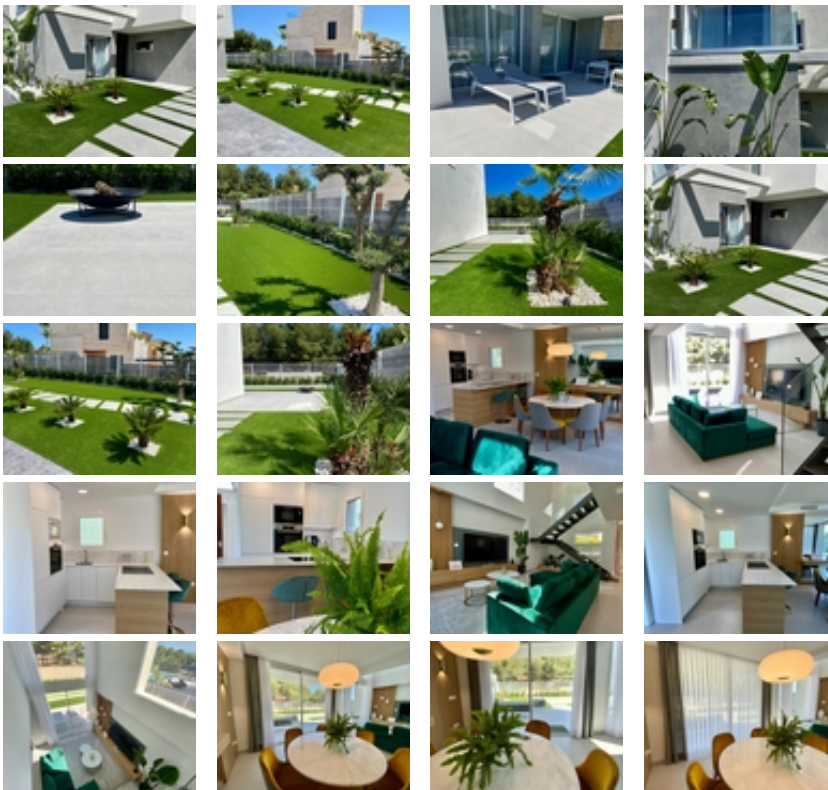

EXCLUSIVIDAD EN UN ENTORNO
NATURAL JUNTO AL MAR
MEDITERRÁNEO!!!

+34 966 932 436

+34 622 222 939

Ramon Gallud, 171, Torrevieja 03182

<http://www.talmarproperty.com/>

Ref. N:N2334CM/7515

€ 790 000

- Chambres: 3
- Toilette: 3
- M2 Construits: 159m²
- Parcelle: 446m²
- Parcelle
 - Jardin Comunitario
- Visites
 - Hacia el mar
- Distance
 - Distance de la Plage:3 km. m.

EXCLUSIVIDAD EN UN ENTORNO NATURAL JUNTO AL MAR MEDITERRÁNEO!!! ~ Villas de diseño minimalista en un espacio natural, combinando la elegancia y el confort en un entorno natural exclusivo que respeta el perfecto equilibrio entre el mar y la naturaleza. ~ ~ Promoción de villas independientes situadas en el entorno privilegiado de Sierra Cortina en Finestrat junto a Benidorm. ~ ~ Este conjunto de villas unifamiliares ubicadas en parcelas privadas permiten disfrutar de la vida en el exterior con privacidad. El salón y cocina integrado junto con los 3 dormitorios y 3 baños ofrecen sensaciones de amplitud. La zona exterior con una parcela de más de 400 metros incluye amplias terrazas y piscina privada, para vivir al máximo el estilo de vida mediterráneo disfrutando del sol, la luz y la naturaleza. ~ ~ Altea, Calpe, Villajoyosa, Moraira y Benidorm son sólo algunas de las localidades más emblemáticas y visitadas de la Costa Blanca Mediterránea que se encuentran muy próximas a Finestrat, ubicación de esta promoción de villas. Las famosas playas de Benidorm se encuentran a menos de 3 km. ~ ~ La provincia de Alicante cuenta con modernas comunicaciones que conectan con las principales autopistas, autovías, el tren de Alta velocidad y el tranvía. Además, el Aeropuerto Internacional de Alicante-Elche conecta con más de 110 destinos. La ubicación de estas villas con acceso directo a las principales vías de comunicación y a 5 minutos del Centro Comercial de Finestrat junto a Benidorm lo hacen un lugar perfecto para disfrutar de todos los servicios cuando los necesitas sin renunciar a la tranquilidad. ~