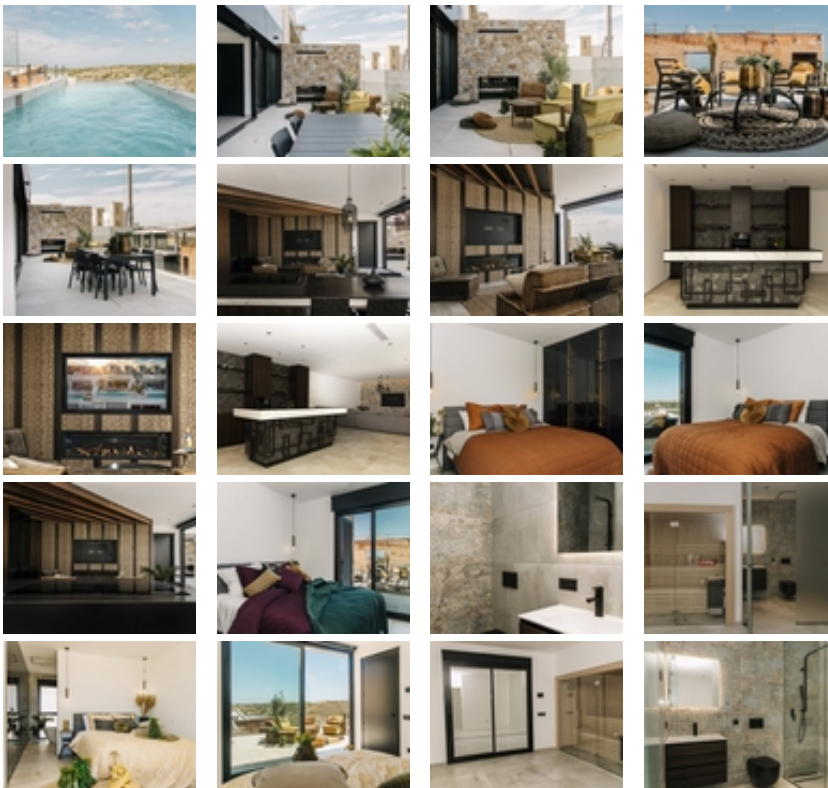

Ref. N:N5723/7515

€ 995 000

- Chambres: 4
- Toilette: 4
- M2 Construits: 280m²
- Parcelle: 390m²
- Décoration et intérieur
 - Armarios Empotrados
- Decoration
 - Sótano
 - Salle de stockage
- Parcelle
 - Ascensor
 - Jardin Comunitario
- Visites
 - Hacia el mar
- Distance
 - Distance de la Plage:4.6 km. m.

VILLA DE DISEÑO JUNTO AL MAR~ ~ Villa de diseño con una superficie total de 250 metros cuadrados con vistas a Guardamar y al mar. ~ ~ Tiene 3 habitaciones con baño privado y con terrazas con vistas a la Sierra del Recorral. Desde la piscina infinity puedes disfrutar de las hermosas vistas y el entorno natural de Rojales. La luz natural en la planta baja gracias al patio inglés, asegura que también puedas maximizar el uso de este espacio para dormitorios adicionales, espacios de almacenamiento o para la zona de ocio que siempre has soñado tener.~ ~ Las villas exclusivas y sostenibles del Residencial están diseñadas para disfrutar plenamente de las magníficas vistas hacia el horizonte de Guardamar. Una combinación de vistas al mar, naturaleza y el lujoso estilo de vida a poca distancia de Ciudad Quesada y Rojales con todas las comodidades a mano. ~ ~ Su diseño sostenible, sus acabados de alta calidad y su localización única hacen que este residencial sea una de las mejores promociones que ofrece la Costa Blanca.~