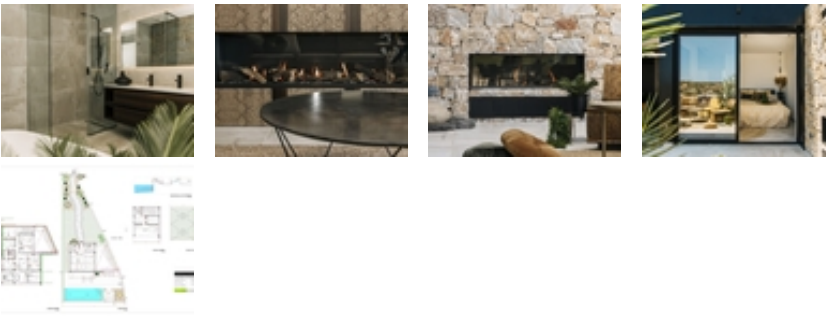

Ref. N:N5723/7515

€ 995 000

- Chambres: 4
- Toilette: 4
- M2 Construits: 280m²
- Parcelle: 390m²
- Décoration et intérieur
 - Armarios Empotrados
- Decoration
 - Sótano
 - Salle de stockage
- Parcelle
 - Ascensor
 - Jardin Comunitario
- Visites
 - Hacia el mar
- Distance
 - Distance de la Plage:4.6 km. m.

VILLA DE DISEÑO JUNTO AL MAR~ ~ Villa de diseño con una superficie total de 250 metros cuadrados con vistas a Guardamar y al mar. ~ ~ Tiene 3 habitaciones con baño privado y con terrazas con vistas a la Sierra del Recorral. Desde la piscina infinity puedes disfrutar de las hermosas vistas y el entorno natural de Rojales. La luz natural en la planta baja gracias al patio inglés, asegura que también puedas maximizar el uso de este espacio para dormitorios adicionales, espacios de almacenamiento o para la zona de ocio que siempre has soñado tener.~ ~ Las villas exclusivas y sostenibles del Residencial están diseñadas para disfrutar plenamente de las magníficas vistas hacia el horizonte de Guardamar. Una combinación de vistas al mar, naturaleza y el lujoso estilo de vida a poca distancia de Ciudad Quesada y Rojales con todas las comodidades a mano. ~ ~ Su diseño sostenible, sus acabados de alta calidad y su localización única hacen que este residencial sea una de las mejores promociones que ofrece la Costa Blanca.~