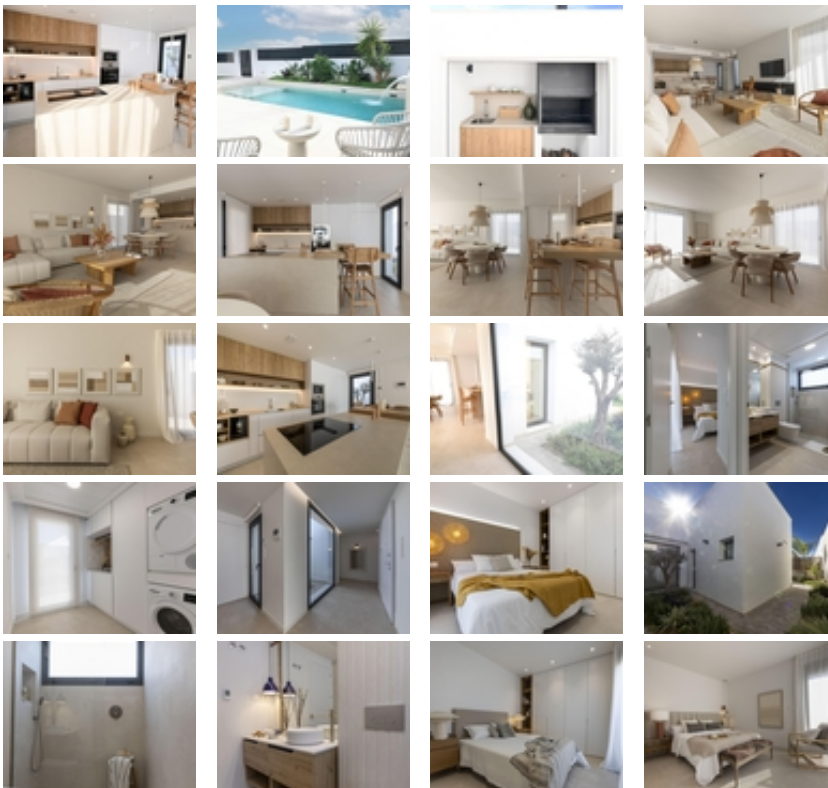

Ref. N:N6327/7515

€ 389 900

- Chambres: 3
- Toilette: 2
- M2 Construits: 105m<sup>2</sup>
- Parcelle: 299m<sup>2</sup>
- Décoration et intérieur
  - Armarios Empotrados
- Parcelle
  - Jardin Comunitario
- Distance
  - Distance de la Plage:32 km. m.

VILLAS DE OBRA NUEVA DE UNA SOLA PLANTA EN CAMPO DE GOLF ALTAONA , MURCIA~ ~ Residencial de nueva construcción de hermosas villas en Altaona Golf resort, Murcia.~ ~ Situado en un entorno privilegiado donde podemos vivir tranquilamente, en contacto con la naturaleza y la montaña, conseguimos calidad de vida, aire puro y espacios abiertos.~ ~ Chalets de una sola planta construidos en parcelas desde 300 m2 con 3 dormitorios, 2 baños y piscina privada con múltiples opciones donde la calidad es nuestra máxima y donde integramos el exterior con el interior de la vivienda.~ ~ ~ Exclusivo residencial de Obra Nueva situado en Altaona Golf a tan solo 15 minutos en coche del centro de Murcia capital y a 20 minutos de las playas podrá disfrutar de la tranquilidad y seguridad que ofrece el Campo de Golf que cuenta con 18 hoyos y la comodidad de vivir cerca de todos los servicios.~ ~ El aeropuerto de Murcias Corvera a solo 15 minutos en coche.~