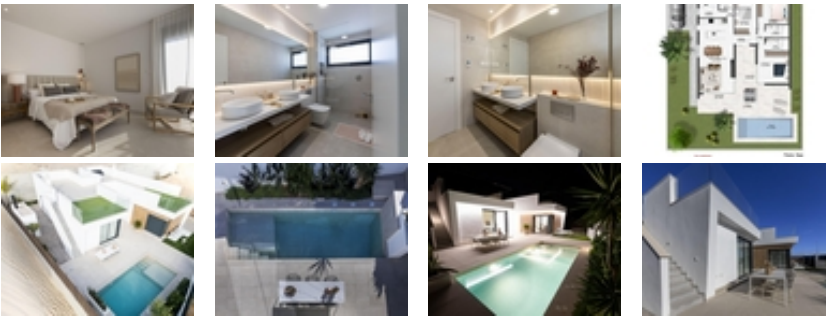

VILLAS DE OBRA NUEVA DE UNA SOLA
PLANTA EN CAMPO DE GOLF ALTAONA,
MURCIA

+34 966 932 436

+34 622 222 939

Ramon Gallud, 171, Torrevieja 03182

<http://www.talmarproperty.com/>

Ref. N:N6329/7515

€ 469 900

- Chambres: 3
- Toilette: 2
- M2 Construits: 123m²
- Parcelle: 357m²
- Décoration et intérieur
 - Armarios Empotrados
- Decoration
 - Lavanderia
- Parcelle
 - Jardin Comunitario
- Distance
 - Distance de la Plage:32 km. m.

VILLAS DE OBRA NUEVA DE UNA SOLA PLANTA EN CAMPO DE GOLF ALTAONA, MURCIA~ ~ Residencial de nueva construcción de hermosas villas en Altaona Golf resort, Murcia.~ ~ Situado en un entorno privilegiado donde podemos vivir tranquilamente, en contacto con la naturaleza y la montaña, conseguimos calidad de vida, aire puro y espacios abiertos.~ ~ Chalets de una sola planta construidos en parcelas desde 300 m2 con 3 dormitorios, 2 baños y piscina privada con múltiples opciones donde la calidad es nuestra máxima y donde integramos el exterior con el interior de la vivienda.~ ~ ~ Exclusivo residencial de Obra Nueva situado en Altaona Golf a tan solo 15 minutos en coche del centro de Murcia capital y a 20 minutos de las playas podrá disfrutar de la tranquilidad y seguridad que ofrece el Campo de Golf que cuenta con 18 hoyos y la comodidad de vivir cerca de todos los servicios.~ ~ El aeropuerto de Murcias Corvera a solo 15 minutos en coche.~