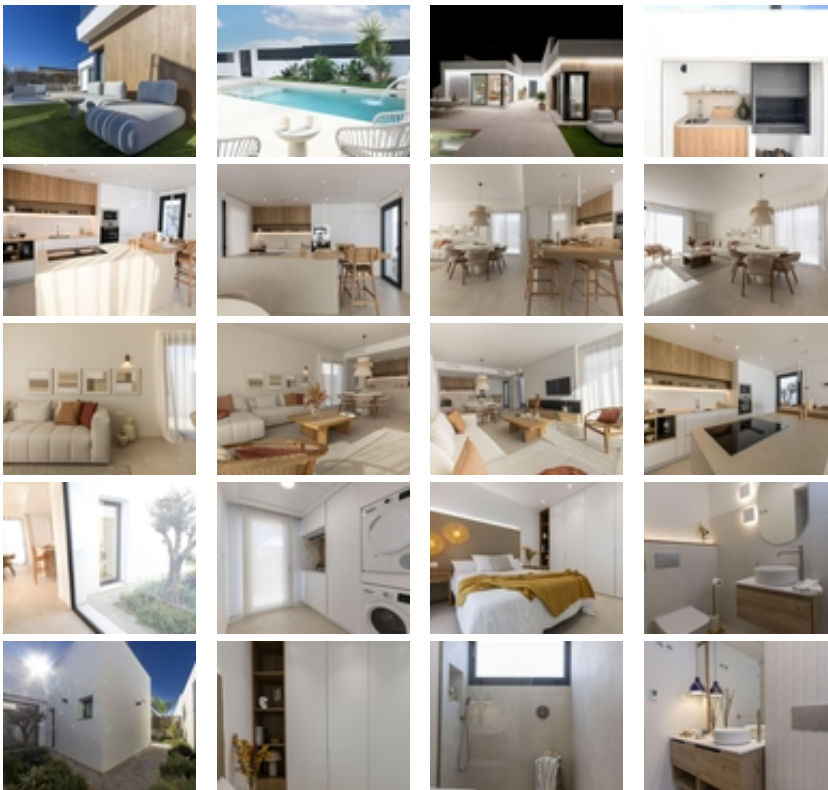

VILLAS DE OBRA NUEVA DE UNA SOLA
PLANTA EN CAMPO DE GOLF ALTAONA,
MURCIA

+34 966 932 436

+34 622 222 939

Ramon Gallud, 171, Torrevieja 03182

<http://www.talmarproperty.com/>

Ref. N:N6329/7515

€ 469 900

- Chambres: 3
- Toilette: 2
- M2 Construits: 123m²
- Parcelle: 357m²
- Décoration et intérieur
 - Armarios Empotrados
- Decoration
 - Lavanderia
- Parcelle
 - Jardin Comunitario
- Distance
 - Distance de la Plage:32 km. m.

VILLAS DE OBRA NUEVA DE UNA SOLA PLANTA EN CAMPO DE GOLF ALTAONA, MURCIA~ ~ Residencial de nueva construcción de hermosas villas en Altaona Golf resort, Murcia.~ ~ Situado en un entorno privilegiado donde podemos vivir tranquilamente, en contacto con la naturaleza y la montaña, conseguimos calidad de vida, aire puro y espacios abiertos.~ ~ Chalets de una sola planta construidos en parcelas desde 300 m2 con 3 dormitorios, 2 baños y piscina privada con múltiples opciones donde la calidad es nuestra máxima y donde integramos el exterior con el interior de la vivienda.~ ~ ~ Exclusivo residencial de Obra Nueva situado en Altaona Golf a tan solo 15 minutos en coche del centro de Murcia capital y a 20 minutos de las playas podrá disfrutar de la tranquilidad y seguridad que ofrece el Campo de Golf que cuenta con 18 hoyos y la comodidad de vivir cerca de todos los servicios.~ ~ El aeropuerto de Murcias Corvera a solo 15 minutos en coche.~