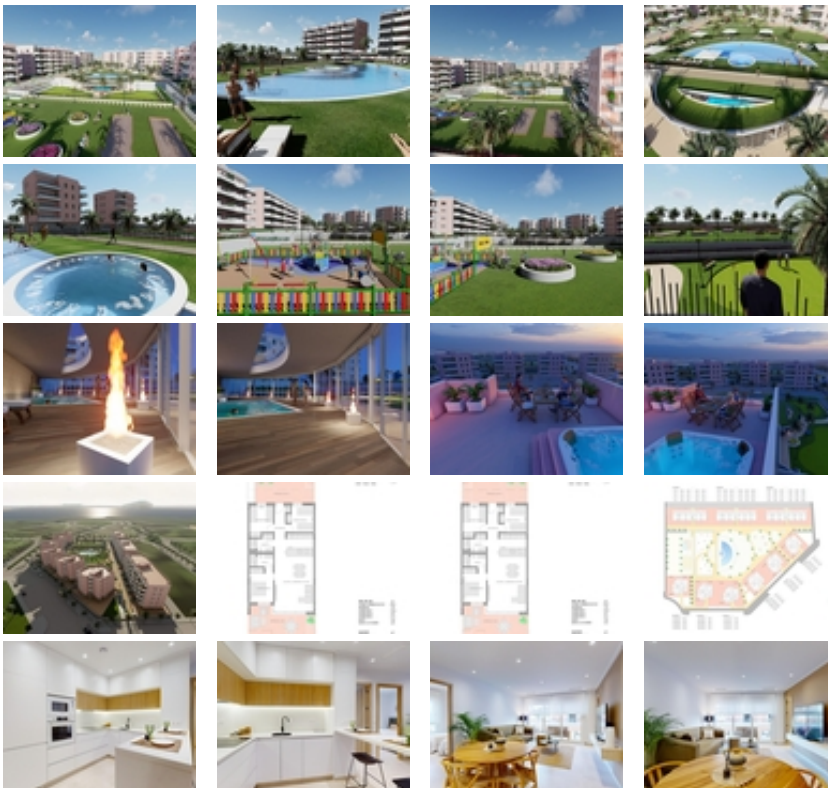

RESIDENCIAL DE OBRA NUEVA EN EL  
RASO, GUARDAMAR DEL SEGURA

+34 966 932 436

+34 622 222 939

Ramon Gallud, 171, Torrevieja 03182

<http://www.talmarproperty.com/>

Ref. N:N7033/7515

€ 344 900

- Chambres: 3
- Toilette: 2
- M2 Construits: 106m<sup>2</sup>
- Parcelle: 42m<sup>2</sup>
- Décoration et intérieur
  - Armarios Empotrados
  - Jacuzzi
- Parcelle
  - Ascensor
  - Jardin Comunitario
  - Piscina
- Distance
  - Distance de la Plage:3 km. m.

**RESIDENCIAL DE OBRA NUEVA EN EL RASO, GUARDAMAR DEL SEGURA**~~Residencial de obra nueva de apartamentos de estilo moderno en El Raso, Guardamar del Segura!~~Estos apartamentos disponen de 3 dormitorios, 2 baños, salón diáfano con cocina, planta baja con jardín privado, planta media con terraza y planta alta con solarium privado.~~Complejo con piscina, zonas verdes, greens de golf, Spa, parque infantil, maquinas biosaludables y zonas deportivas.~~Complejo situado en zona verde cerca del lago salado, todos los servicios, a poca distancia del centro comercial, bares y restaurantes.~~~El Raso forma parte de Guardamar del Segura.~~Guardamar del Segura es un municipio situado en la Costa Blanca Sur. Con sus 11 kilómetros de playa natural y su gran pinar.~~Guardamar del Segura tiene un gran puerto con actividades durante todo el año, tiene un gran polideportivo con padel, tenis, fútbol y una gran piscina climatizada que funciona todo el año. También tiene una biblioteca donde hay wifi gratuito y ordenadores.~~Guardamar del Segura se encuentra a tan solo 20km del aeropuerto de Alicante - Elche (El Altet), donde hay numerosos vuelos diarios con conexiones a las principales ciudades europeas, debido a la demanda turística de la Costa Blanca.~~