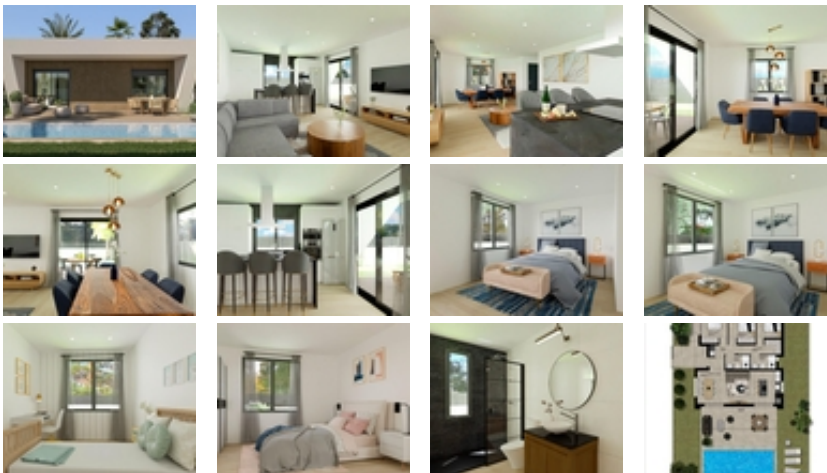

VILLAS DE OBRA NUEVA CON PISCINA EN HONDON DE LAS NIEVES~~Descubra la elegancia y el confort de estas preciosas villas independientes de entre 108 y 128 m2, diseñadas para ofrecerle un estilo de vida excepcional, todas ellas en planta baja. ~~Disfrute de la privacidad que le ofrece esta villa, donde podrá relajarse en su propio jardín, crear un oasis de tranquilidad, o refrescarse en su piscina privada para disfrutar de los cálidos días de verano.~~La propiedad se distribuye en dos grandes zonas:~Zona de día: Donde encontramos un amplio salón-comedor con cocina americana (muebles de cocina incluidos) que conecta con el gran porche de carácter moderno a través de sus dos grandes ventanales, dando paso a la zona exterior

ajardinada y a la piscina. ~-Como espacio extra cuenta con una zona de lavandería estratégicamente situada en la distribución de la vivienda donde será muy fácil acceder a ella desde cualquier punto de la casa.~-Zona de descanso: En esta zona hay 3 dormitorios. El dormitorio principal cuenta con un amplio vestidor y baño en suite. También hay un segundo baño para dar servicio al resto de dormitorios y al resto de la casa.~-Situado en un entorno tranquilo y residencial, esta villa le permite disfrutar de la privacidad y la tranquilidad que desea, mientras que estar a poca distancia de los servicios, tiendas, supermercados, restaurantes. Es el equilibrio perfecto entre el aislamiento sereno y la comodidad de la vida moderna. ~En esta urbanización de Hondón de las Nieves, cada día es una oportunidad para conectar con el mundo.~-Hondón de las Nieves es un municipio de la Comunidad Valenciana, España.~Está situado al suroeste de la provincia de Alicante, en la comarca del Vinalopó Medio.~-Las playas y el aeropuerto de Alicante están muy cerca, a sólo 30 minutos en coche.~