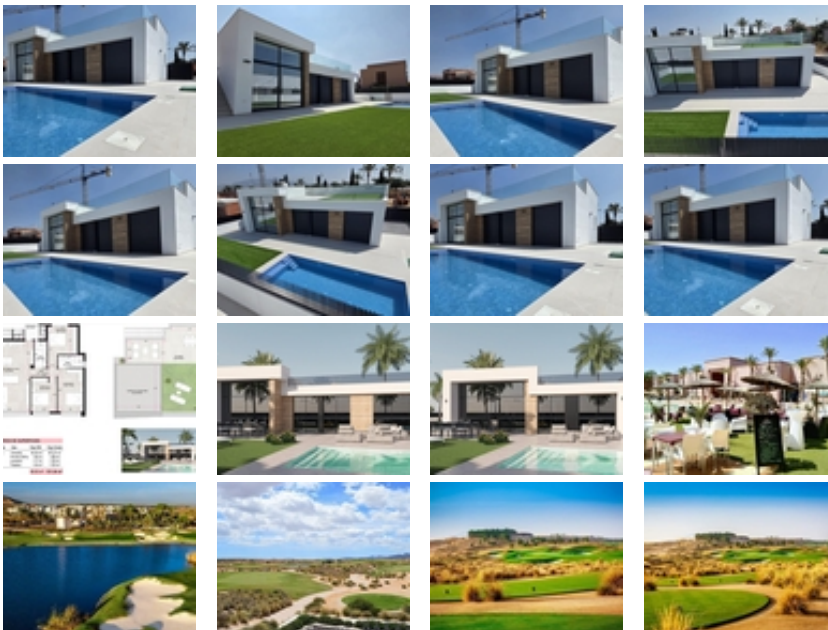

Ref. N:N8029/7515

€ 345 000

- Chambres: 3
- Toilette: 2
- M2 Construits: 101m²
- Parcelle: 331m²
- Décoration et intérieur
 - Armarios Empotrados
- Parcelle
 - Jardin Comunitario
- Distance
 - Distance de la Plage:20 km. m.

VILLAS DE OBRA NUEVA EN CONDADO DE ALHAMA CAMPO DE GOLF~~Complejo residencial de obra nueva de villas en Condado de Alhama Golf Resort.~~Villas con 3 dormitorios, 2 baños, cocina americana con salón, armarios empotrados, terraza, solárium privado y plaza de aparcamiento en el jardín.~~Todas las villas incluyen piscina privada de 21 m2.~ ~INCLUIDO en el precio:~ ~ PLAZA DE APARCAMIENTO ASIGNADA en el jardín privado. ~ ~ SOLARIUM con

escalera exterior.-- BAÑOS: las mamparas de ducha, los lavabos, los espejos y la iluminación LED empotrada en el falso techo.-- COCINA: la campana extractora, la iluminación LED empotrada en el techo.-- Preinstalación de AIRE ACONDICIONADO. -- ARMARIOS EMPOTRADOS forrados.-- PERSIANAS ELÉCTRICAS.-- Sistema de AEROTERMIA.-- INSTALACIÓN DE SUAVIZADOR DE AGUA. -- PUNTO DE CARGA para instalación de VEHÍCULOS ELÉCTRICOS E HÍBRIDOS.-- PISCINA PRIVADA.--Situado en el complejo privado y vigilado del Resort de golf de Condado de Alhama, entre Alhama de Murcia y Mazarrón.--Condado de Alhama Golf Resort es un fantástico Resort de Golf con muchas instalaciones y servicios . Un centro comercial, un centro deportivo, una gran variedad de bares y restaurantes, supermercados y más de 25 piscinas y jardines comunitarios.--Condado de Alhama Golf Resort tiene su propio campo de golf diseñado por Jack Nicklaus y está a sólo 15 minutos de las hermosas playas de Bolnuevo y Mazarrón.--Mazarrón tiene más de 35 km de costa, gran parte de la cual es costa virgen. Numerosas playas de la Bahía de Mazarrón han sido galardonadas con la Bandera Azul por su calidad.--Condado de Alhama Golf Resort está a sólo 20 minutos del nuevo Aeropuerto Internacional de Corvera.~