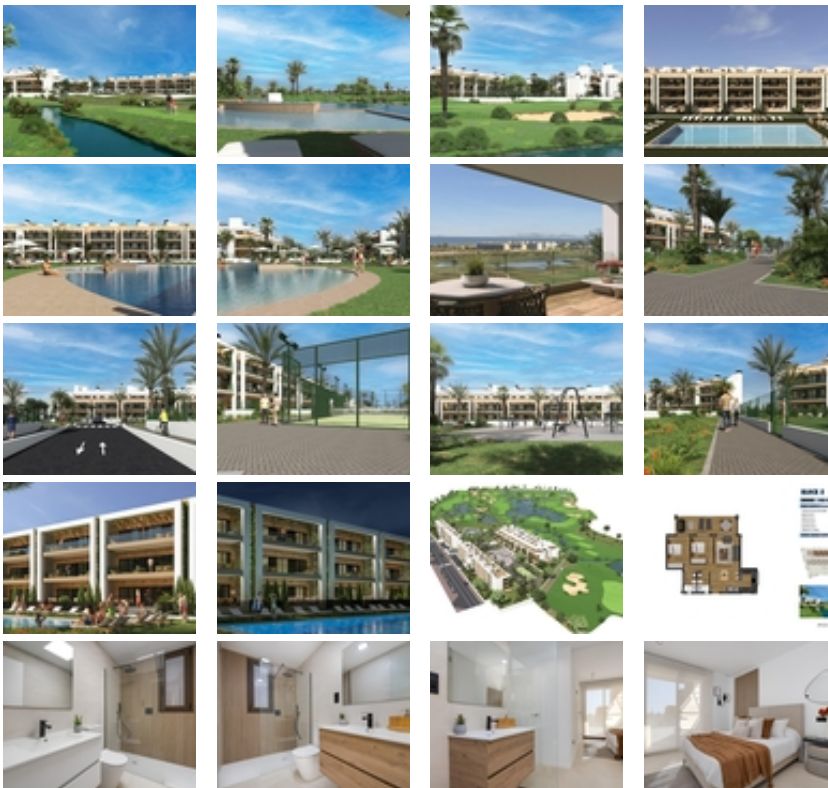

NUEVO COMPLEJO RESIDENCIAL
CERCA DE LA SERENA GOLF, LOS
ALCAZARES

+34 966 932 436

+34 622 222 939

Ramon Gallud, 171, Torrevieja 03182

<http://www.talmarproperty.com/>

Ref. N:N8128/7515

€ 265 000

- Chambres: 2
- Toilette: 2
- M2 Construits: 83m²
- Décoration et intérieur
 - Armarios Empotrados
- Decoration
 - Salle de stockage
- Parcelle
 - Ascensor
 - Jardin Comunitario
 - Piscina
- Distance
 - Distance de la Plage:1.3 km. m.