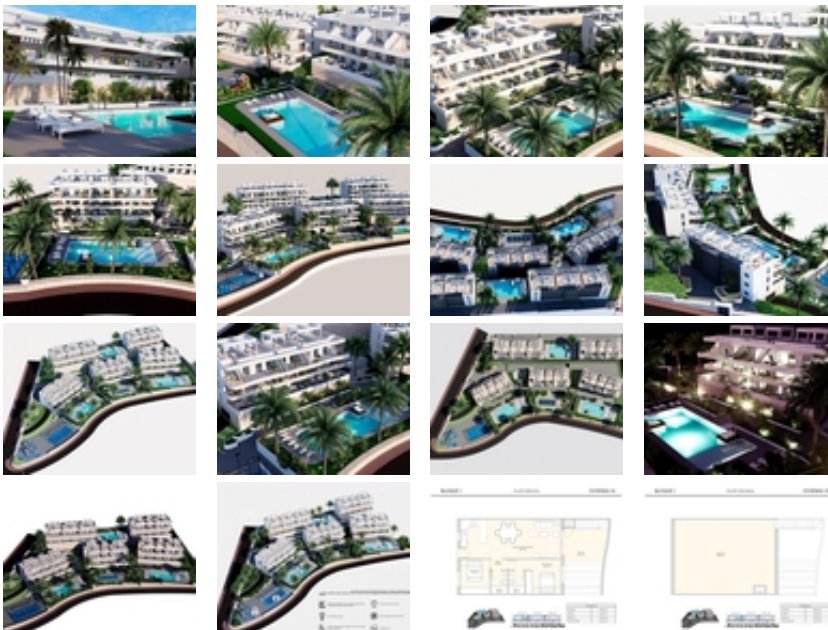

COMPLEJO RESIDENCIAL DE OBRA
NUEVA EN FINESTRAT

+34 966 932 436

+34 622 222 939

Ramon Gallud, 171, Torrevieja 03182

<http://www.talmarproperty.com/>

Ref. N:N8215/7515

€ 402 900

- Chambres: 2
- Toilette: 2
- M2 Construits: 68m²
- Décoration et intérieur
 - Armarios Empotrados
- Parcelle
 - Ascensor
 - Jardin Comunitario
 - Piscina
- Distance
 - Distance de la Plage:5 km. m.

COMPLEJO RESIDENCIAL DE OBRA NUEVA EN
FINESTRAT~~Complejo residencial de obra nueva en Balcon de
Finestrat.~~Este complejo de apartamentos modernos con 2
dormitorios, 2 baños, cocina americana con la sala de estar. Algunos de
los apartamentos tienen vistas al mar.~~Apartamento de planta baja
con un jardín, apartamentos de planta media con las terrazas y
apartamentos de planta alta tiene una terraza y solarium