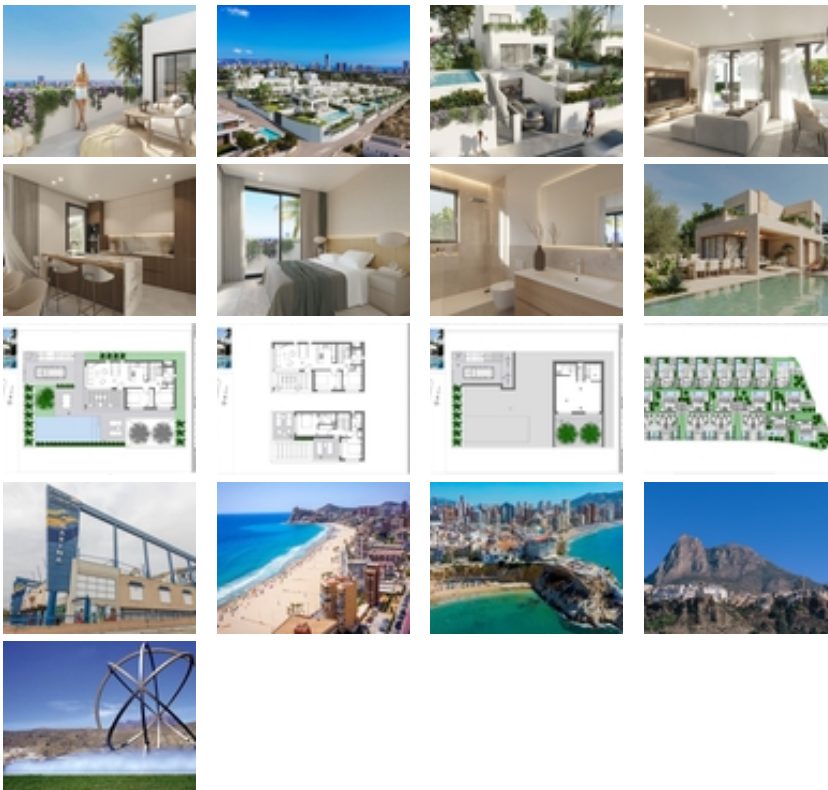

Villas de Obra Nueva en Finestrat – Lujo, Naturaleza y Vistas al
Mar~~Exclusivo Residencial en Sierra Cortina, Benidorm-

Finestrat~Descubra este nuevo residencial de lujo en Sierra Cortina, Finestrat, una de las zonas más exclusivas de la Costa Blanca. Esta promoción ofrece 30 villas de diseño vanguardista, con opciones de villas pareadas e independientes, todas ellas con espectaculares vistas al mar y a la montaña.~~Ubicado en un entorno tranquilo, pero cerca de todas las comodidades, este residencial es ideal para quienes buscan privacidad, confort y acceso a las mejores playas y servicios de Benidorm.~~Diseño Moderno y Espaciosas Viviendas~Las villas han sido diseñadas con un estilo contemporáneo, optimizando la luz natural y las vistas panorámicas. Podrá elegir entre varios modelos con opciones de 2 a 4 dormitorios, y algunos diseños incluyen sótano con patio inglés, permitiendo la posibilidad de añadir dormitorios adicionales.~~Cada vivienda cuenta con:~~2 plantas con terrazas privadas con vistas al mar.~Piscina privada y jardín para su disfrute.~Garaje en la parcela, con espacio para su vehículo.~Cocina de concepto abierto integrada en el salón.~Armarios empotrados y espacios de almacenamiento.~Lavadero para mayor comodidad.~~Ubicación Privilegiada en la Costa Blanca~Este exclusivo residencial se encuentra en Sierra Cortina, una de las áreas más prestigiosas de la Costa Blanca, rodeada de naturaleza y con acceso a servicios de primer nivel.~~A solo 3 km del mar, esta urbanización está ubicada junto a dos campos de golf y cerca del parque temático Terra Mítica y el lujoso hotel Asia Gardens. Además, cuenta con conexión rápida con las principales carreteras y aeropuertos de la región.~~Distancias a los Principales Puntos de Interés~Playas de Benidorm – 3 km.~Campos de Golf Villaitana y Sierra Cortina – 2 km.~Centro Comercial La Marina – 2 km.~Parque Temático Terra Mítica – 1,5 km.~Aeropuerto de Alicante – 40 km.~~Viva en una Zona Exclusiva con Todas las Comodidades~Finestrat es un encantador municipio de la Marina Baixa, situado a pocos minutos de Benidorm. Su combinación de montaña y mar, junto con su infraestructura moderna, la convierten en una ubicación inmejorable para vivir o invertir.~~No pierda la oportunidad de adquirir una villa de obra nueva en esta ubicación privilegiada. Contáctenos hoy mismo para más información y para programar una visita.~