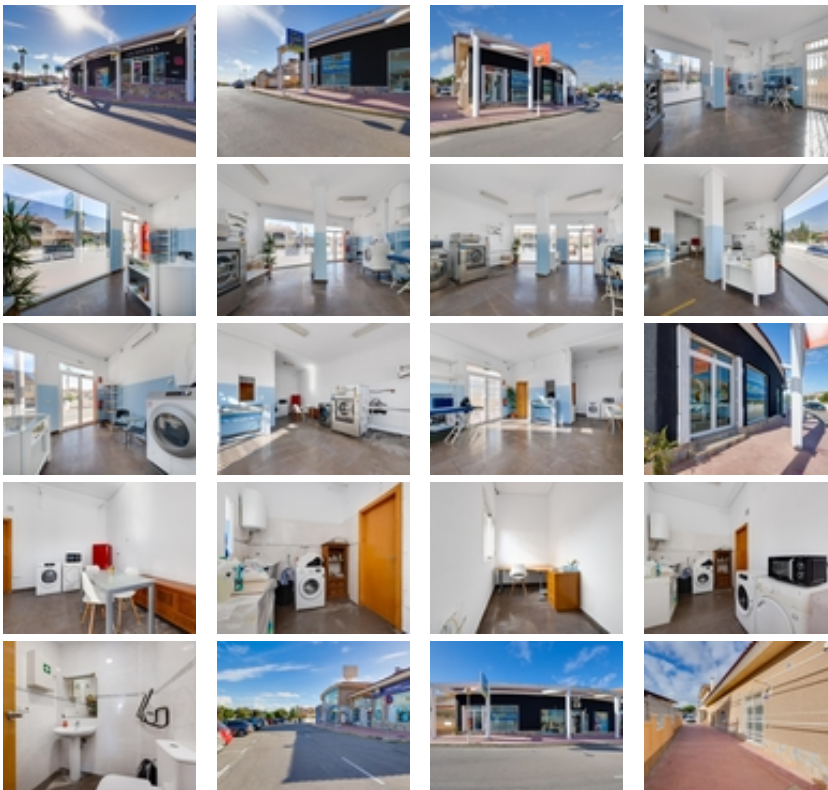

LOCAL COMERCIAL EN CENTRO
COMERCIAL DOÑA PEPA (CIUDAD
QUESADA)

+34 966 932 436

+34 622 222 939

Ramon Gallud, 171, Torrevieja 03182

<http://www.talmarproperty.com/>

Ref. N:SB1089/2282

€ 130 000

- Chambres: 1
- Toilette: 1
- M2 Construits: 72m²
- Distance
 - Distance de la Plage:6 m. m.

LOCAL en VENTA EN CIUDAD QUESADA C.COMERCIAL "DOÑA PEPA"~~Su localización es inmejorable rodeado de múltiples comercios y servicios junto Supermercado Gama, Centro de Salud, Farmacia El Canal , Hotel La Laguna, Banco Sabadell, Centro internacional de Oftalmología, Euromarina oficinas de venta, Supermercado Consum, restaurantes, peluquerías, cafeterías, ... y además con fácil acceso, parques y zonas de aparcamiento. Orientación sureste lo que le otorga luz todo el día.~~A que espera, haga su sueño realidad y ponga en marcha su propio negocio en un enclave seguro en continua expansión.~~Consúltenos estaremos encantados de atenderle y visitar! Invierta y olvide el alquiler.~~SE VENDE SEMI-EQUIPADO~~TASAS E IMPUESTOS NO INCLUIDOS. Aviso legal: la información descrita es meramente informativa, no vinculante jurídicamente pudiendo contener algún error~~~