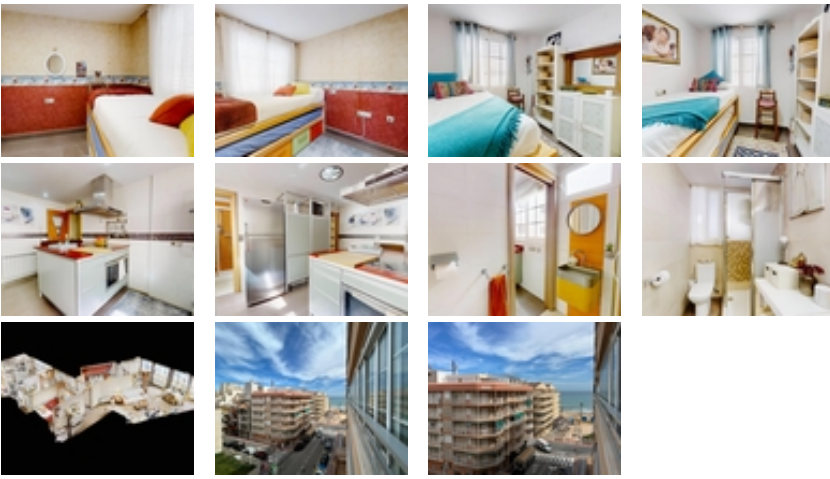

Ref. N:TE136/12342

€ 310 000

- Chambres: 3
- Toilette: 2
- M2 Construits: 125m²
- Décoration et intérieur
 - Armarios Empotrados
 - Cocina Equipada
- Decoration
 - Suelo calefaccionado
- Parcelle
 - Ascensor
- Visites
 - Hacia el mar
- Distance
 - Distance de la Plage:20 m. m.