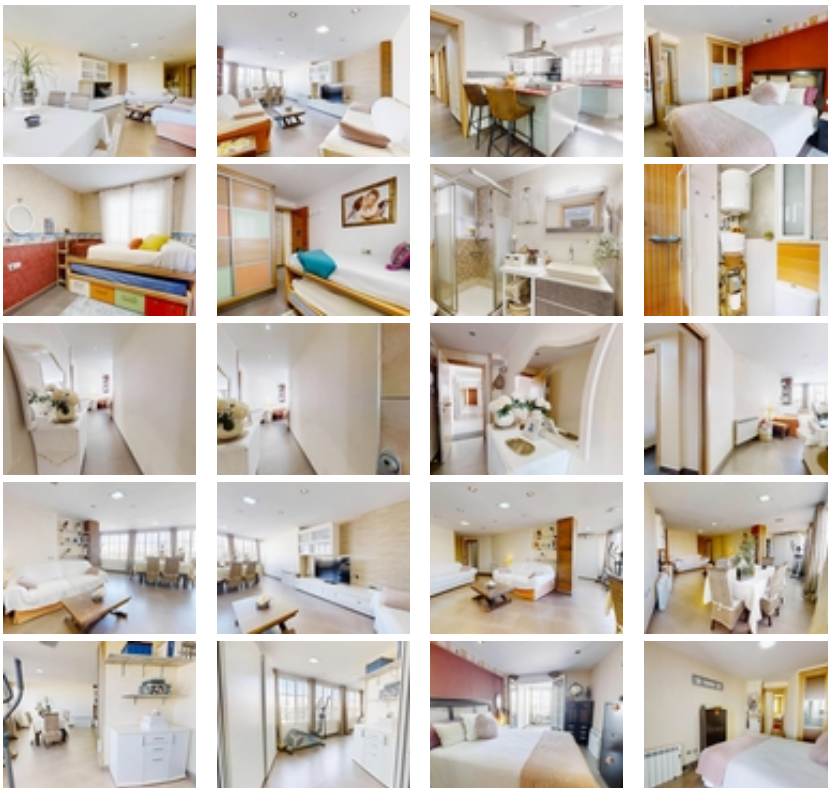

Ref. N:TE136/12342

€ 310 000

- Chambres: 3
- Toilette: 2
- M2 Construits: 125m²
- Décoration et intérieur
 - Armarios Empotrados
 - Cocina Equipada
- Decoration
 - Suelo calefaccionado
- Parcelle
 - Ascensor
- Visites
 - Hacia el mar
- Distance
 - Distance de la Plage:20 m. m.

Imagina llegar a casa y sentir que todo se abre.~~