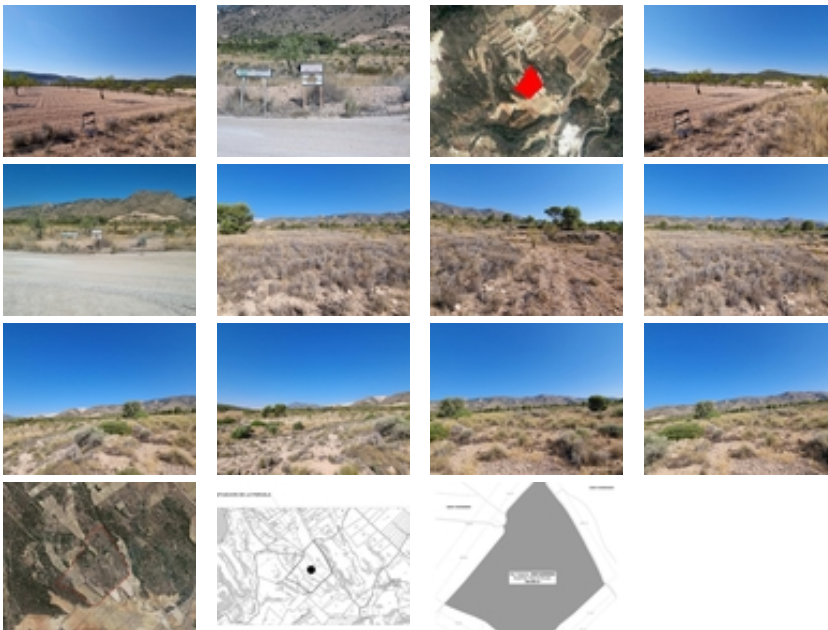

REF. 01537- ¿Buscas una inversión con dimensiones extraordinarias en un entorno natural único? Te presentamos esta impresionante parcela rústica de secano situada en el pintoresco paraje de Quibas, Abanilla (Murcia). Un terreno donde la amplitud, la paz y las posibilidades de negocio se encuentran.