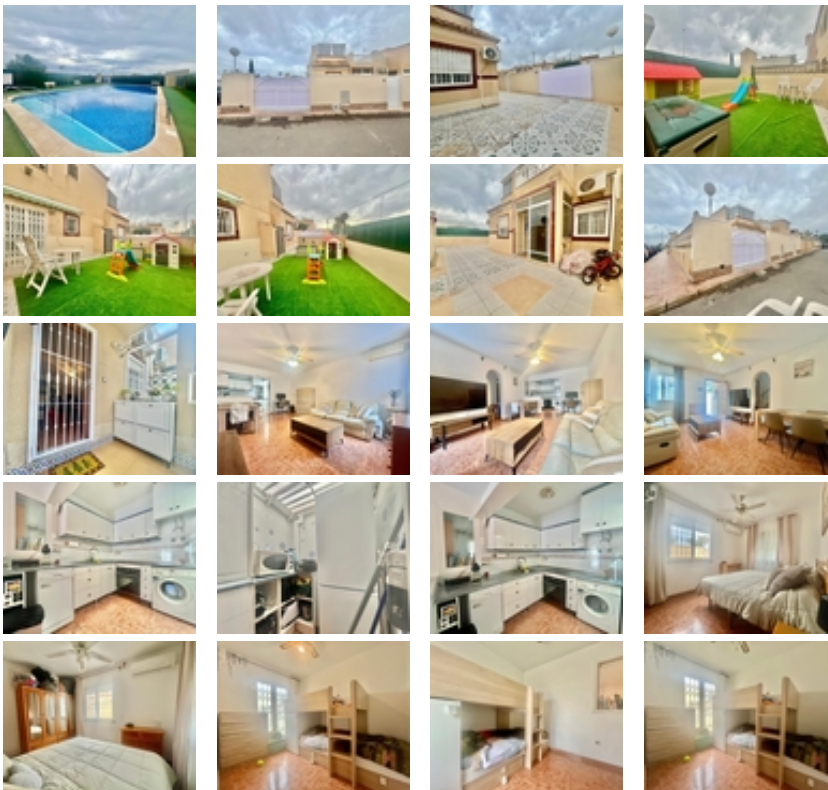

Bungalow en esquina con gran terraza y solárium en Residencial Paraje Natural – Torrevieja

+34 966 932 436

+34 622 222 939

Ramon Gallud, 171, Torrevieja 03182

<http://www.talmarproperty.com/>

Ref. N:1241/1778

Bungalow en esquina con gran terraza y solárium en Residencial Paraje Natural – Torrevieja~~Se vende fantástico bungalow en esquina en el Residencial Paraje Natural de Torrevieja, una urbanización muy tranquila y cuidada, con amplias zonas verdes y gran piscina comunitaria con césped natural.~~La vivienda destaca por su amplia terraza privada, ideal para disfrutar del exterior durante todo el año. Cuenta con puerta corredera y espacio para aparcar el coche dentro de la parcela. En la terraza también hay una zona de juegos infantiles.~~Distribución:~~Planta baja:~~Amplio salón integrado con cocina abierta~Cocina con despensa~2 dormitorios~1 baño completo~~Planta alta:~~Dormitorio principal~1 baño completo~Gran solárium privado~~En el solárium hay una zona acristalada habilitada actualmente como despacho, con posibilidad de utilizarse como habitación adicional.~~Ubicada junto al Parque Natural de las Lagunas de La Mata y Torrevieja, en un entorno agradable y bien comunicado, cerca de supermercados, servicios, colegios y a pocos minutos de las playas.~~Características destacadas:~~Vivienda en esquina~Gran terraza privada~Entrada para coche en parcela~3 dormitorios~2 baños~Solárium amplio~Zona acristalada multifuncional~Piscina comunitaria~Zonas verdes~Urbanización tranquila y familiar~~Ideal tanto como vivienda habitual, segunda residencia o inversión.~