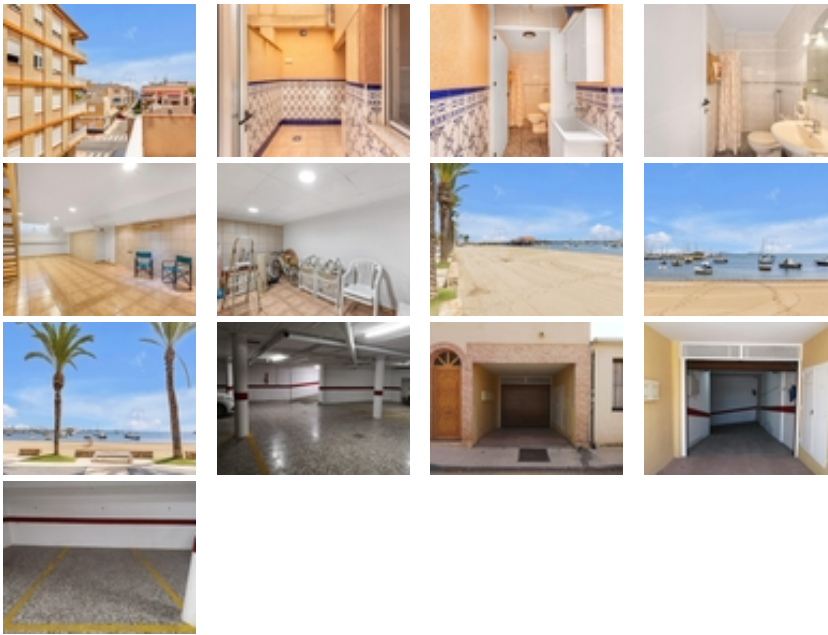

Aquí tenéis la oportunidad de descubrir este fantástico adosado, orientado al este, situada a tan solo 200 metros de la playa de la Concha, en la encantadora población de Los Alcázares (Murcia).~~Con 123 m² construidos y distribuidos en 4 plantas, la casa ofrece amplitud, confort y múltiples espacios para disfrutar en familia o con amigos.~~