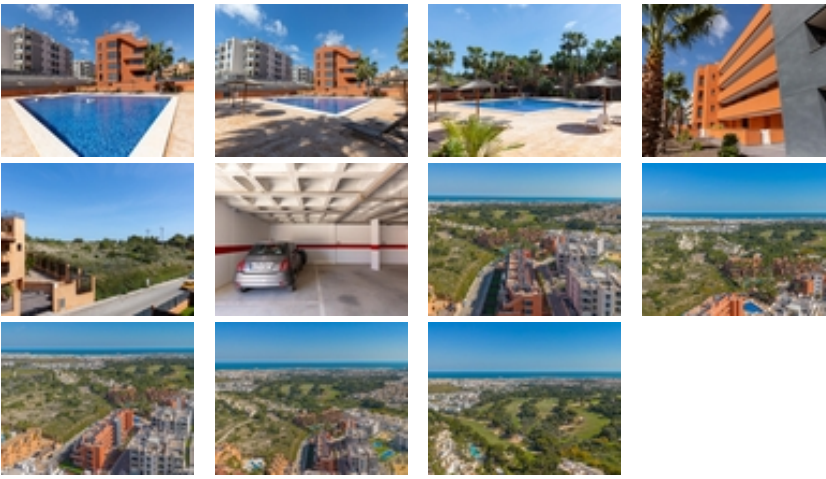

Exclusiva vivienda en segunda planta con
terraza de 35 m² – Residencial Palapagolf II,
Orihuela Costa

+34 966 932 436

+34 622 222 939

Ramon Gallud, 171, Torrevieja 03182

<http://www.talmarproperty.com/>

Ref. N:21-MK128/776

- ????????????

 - ????:5 km. m.

Ubicada en el fantástico Residencial Palapagolf II en Orihuela Costa, esta magnífica vivienda en segunda planta destaca por su amplitud exterior, luminosidad y excelente ubicación.~~El residencial se encuentra a escasos metros del prestigioso Villamartín Golf, rodeado de todo tipo de servicios, restaurantes y comercios. Además, está a solo 10 minutos en coche del reconocido La Zenia Boulevard y a aproximadamente 5 km de la espectacular Playa de La Zenia.~~