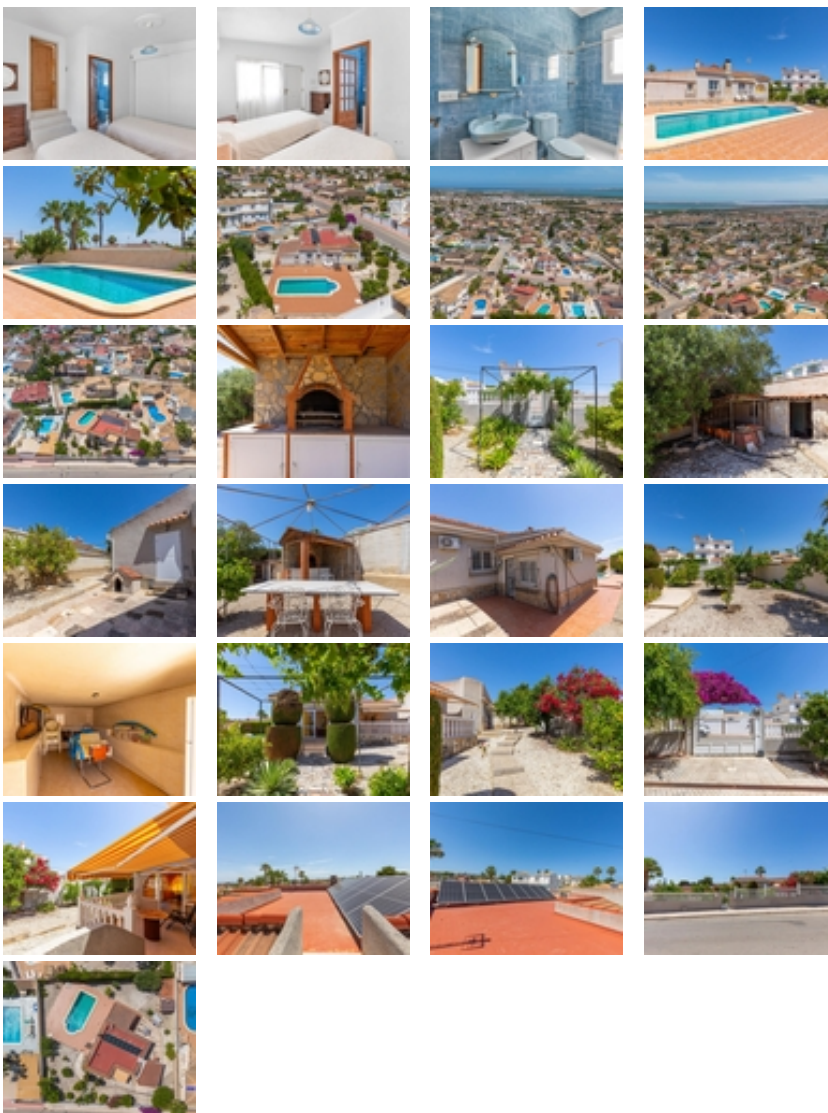

~~Descubre esta magnífica vivienda independiente situada sobre una amplia parcela de 900 m², un auténtico oasis de privacidad y tranquilidad, rodeado de zonas exteriores pensadas para disfrutar del excelente clima de la Costa Blanca durante todo el año.~~La propiedad se distribuye cómodamente en una sola planta y cuenta con 3 dormitorios, 1 baño, cocina independiente y un amplio salón con chimenea, creando un ambiente acogedor y confortable para el día a día. Dispone además de dos terrazas tipo porche, una cubierta y otra descubierta, ideales para relajarse, comer al aire libre o disfrutar de reuniones familiares y con amigos.~~El exterior es uno de sus grandes atractivos: una bonita piscina privada, trastero bajo la vivineda, árboles, zonas ajardinadas, cocina de verano y barbacoa, perfectas para aprovechar al máximo los espacios exteriores y organizar momentos inolvidables.~~Desde la cocina se accede a un apartamento independiente que incorpora un baño propio, ofreciendo un espacio adicional ideal para invitados, familiares o incluso como zona de alojamiento independiente.~~La vivienda también dispone de garaje cerrado, solárium con acceso mediante escaleras exteriores y placas solares, aportando mayor eficiencia y comodidad.~~Ubicada en Ciudad Quesada, en una zona privilegiada junto a todos los servicios, comercios, restaurantes y la zona de Doña Pepa, esta propiedad combina amplitud, independencia y una excelente ubicación, siendo una opción ideal tanto como residencia habitual como para disfrutar de vacaciones en la Costa Blanca.~~