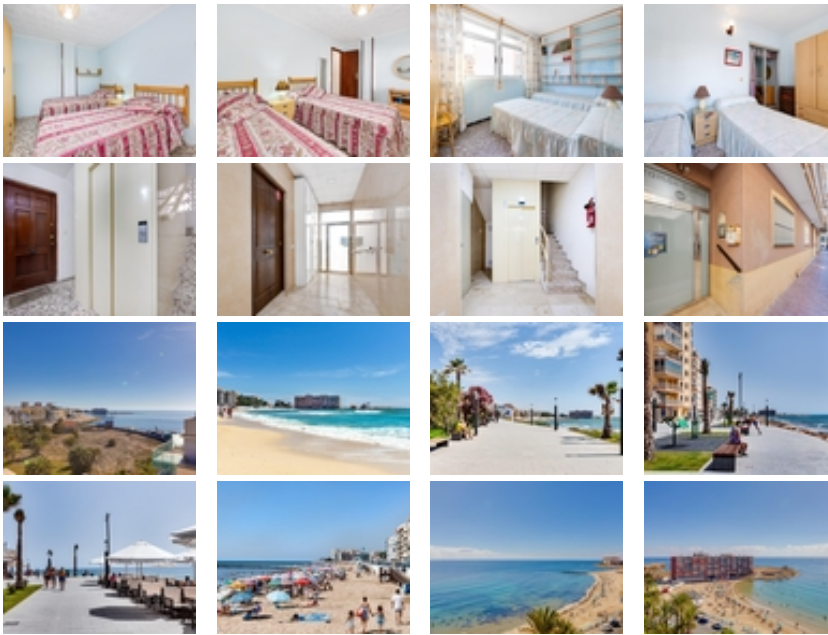

Descubre tu nuevo hogar en este encantador piso ubicado en la primera planta, a tan solo 200 metros del mar. Con una superficie útil de 100 m², esta vivienda te ofrece un lienzo perfecto para hacer realidad el proyecto de reforma que siempre has soñado. Cuenta con tres amplios dormitorios ideales para toda la familia o como espacio adicional para invitados. El baño es funcional y cómodo, mientras que la amplia cocina independiente equipada con lavadero se convierte en el corazón del hogar donde podrás disfrutar cocinando tus platillos favoritos.~~El luminoso salón tiene acceso directo a una terraza perfecta para relajarte al aire libre, tomar el sol por las mañanas o compartir momentos inolvidables con amigos y familiares durante las cálidas noches veraniegas. Esta propiedad no solo destaca por su proximidad al mar sino también por su potencial, imagina transformar cada rincón según tus gustos personales asistidos por los rayos soleados provenientes de sus ventanas.~~Es ideal tanto si buscas establecerte permanentemente cerca del oleaje refrescante como si deseas invertir en una segunda residencia vacacional llena de posibilidades. ¡No pierdas esta oportunidad única! Ven y descubre todo lo que este maravilloso piso puede ofrecerte.~~EL PRECIO NO INCLUYE GASTOS NI IMPUESTOS~