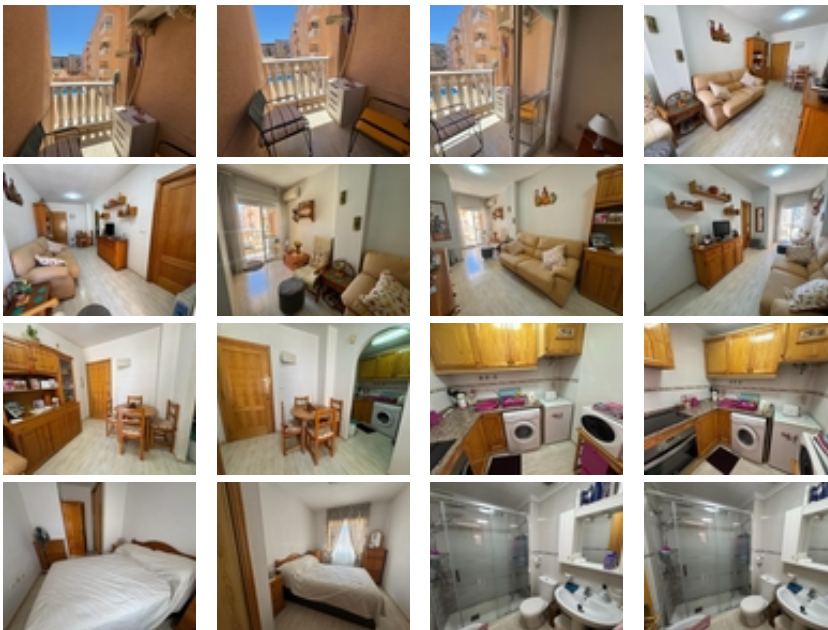

Acogedor apartamento en pleno centro de Torrevieja, ideal para disfrutar de la comodidad y la cercanía al mar. La vivienda dispone de 1 dormitorio con baño en suite, luminoso salón-comedor, pequeña cocina semiindependiente y una agradable terraza soleada con vistas a la piscina. Ubicado cerca de todos los servicios, comercios y zonas de ocio, y a tan solo 1 km de las playas. Una excelente oportunidad tanto como residencia habitual, segunda vivienda o inversión.~