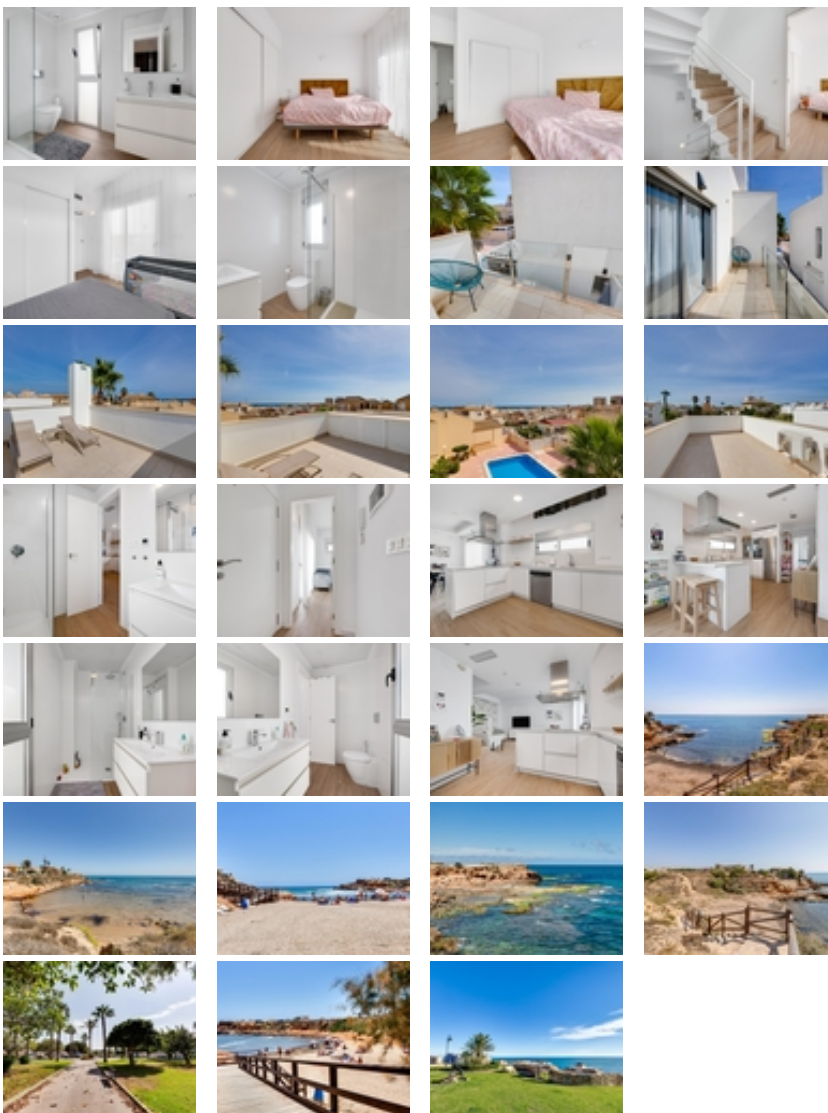

Descubre el paraíso en este impresionante chalet de 120 metros cuadrados construidos sobre una parcela de 200 metros cuadrados, ubicado en la exclusiva zona de Rosaleda-los Frutales. Esta propiedad única cuenta con tres amplias habitaciones dobles equipadas con armarios empotrados y tres baños completos que brindan máxima comodidad a tu familia. Su cocina totalmente equipada es ideal para los amantes del buen comer. La orientación sur asegura luminosidad durante todo el día, creando un ambiente cálido y acogedor.~~Disfruta del confort absoluto gracias al aire acondicionado centralizado frío/calor y la alarma instalada por seguridad total. Además, esta vivienda se entrega completamente amueblada e incluye electrodomésticos esenciales; así podrás mudarte sin preocupaciones desde el primer momento. Pero eso no es todo: su espectacular piscina privada te permitirá disfrutar momentos inolvidables junto a tus seres queridos mientras que su jardín bien cuidado ofrece ese refugio perfecto lejos del bullicio urbano.~~Los dos dormitorios situados en la primera planta cuentan con acceso a una terraza privada donde puedes relajarte disfrutando de las vistas o simplemente absorbiendo la calidez del sol Mediterráneo. Las azoteas privadas ofrecen panorámicas impresionantes hacia el mar.~No pierdas esta oportunidad irrepetible.~~EL PRECIO NO INCLUYE GASTOS NI IMPUESTOS.~