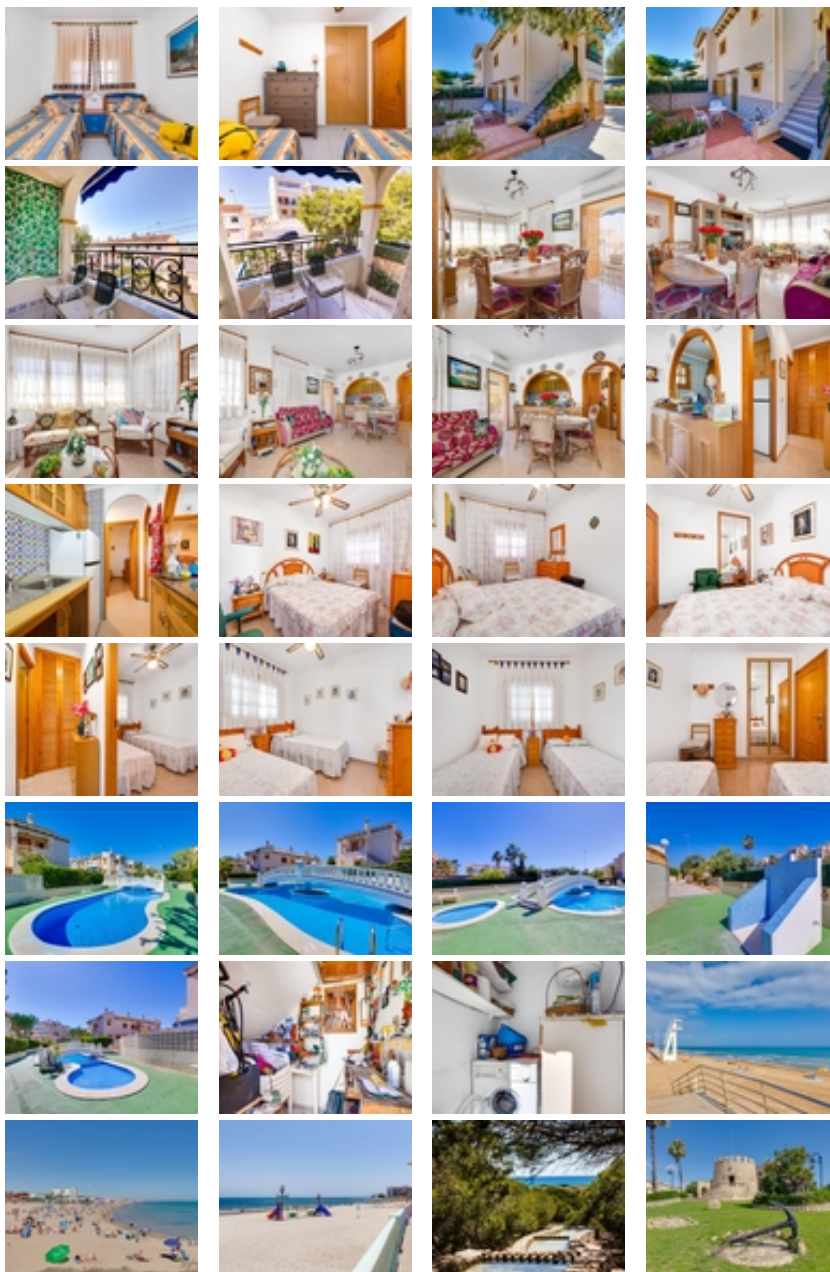

Descubre este espectacular chalet de 4 dormitorios y dos baños, ubicado en la tranquila zona de La Mata, Torrevieja. Con un precio atractivo de €365.000, esta propiedad es ideal para quienes buscan comodidad y calidad de vida cerca del mar. ~~Son dos viviendas, una en la planta baja distribuida en 2 dormitorios, baño, cocina y salón. Otra vivienda en la planta de arriba con acceso independiente por escalera, con otros 2 dormitorios, baño, cocina con ventana y salón, comparten parcela ~~Disfruta del sol desde su orientación sureste mientras te relajas en la piscina exclusiva de la urbanización.~~La parcela tiene un tamaño generoso de 130 m² e incluye entrada independiente para garaje, lo cual añade valor a esta magnífica vivienda. A solo 1 km encontrarás la hermosa playa e la mata, donde podrás disfrutar del verano sin preocupaciones por el aparcamiento o la distancia.~~Cerca tendrás acceso a autobuses, colegios excelentes y hospitales; todo lo necesario para facilitar tu día a día está al alcance. Tu oasis privado espera ser descubierto: ¡no pierdas la oportunidad!~~EL PRECIO NO INCLUYE GASTOS NI IMPUESTOS~