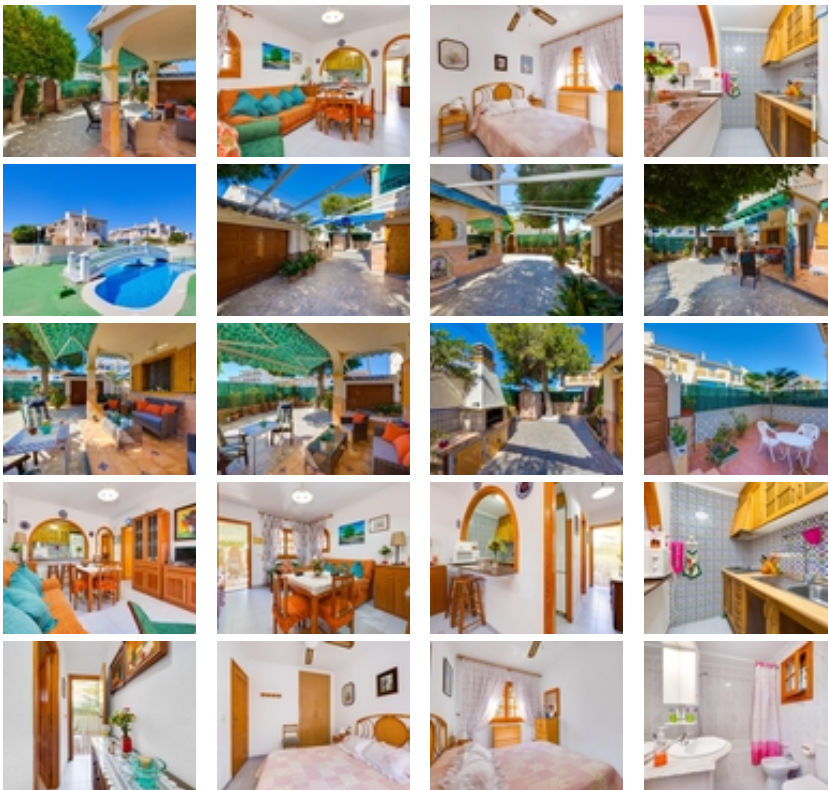

Descubre este espectacular chalet de 4 dormitorios y dos baños, ubicado en la tranquila zona de La Mata, Torrevieja. Con un precio atractivo de €365.000, esta propiedad es ideal para quienes buscan comodidad y calidad de vida cerca del mar. ~~Son dos viviendas, una en la planta baja distribuida en 2 dormitorios, baño, cocina y salón. Otra vivienda en la planta de arriba con acceso independiente por escalera, con otros 2 dormitorios, baño, cocina con ventana y salón, comparten parcela ~~Disfruta del sol desde su orientación sureste mientras te relajas en la piscina exclusiva de la urbanización.~~La parcela tiene un tamaño generoso de 130 m² e incluye entrada independiente para garaje, lo cual añade valor a esta magnífica vivienda. A solo 1 km encontrarás la hermosa playa e la mata, donde podrás disfrutar del verano sin preocupaciones por el aparcamiento o la distancia.~~Cerca tendrás acceso a autobuses, colegios excelentes y hospitales; todo lo necesario para facilitar tu día a día está al alcance. Tu oasis privado espera ser descubierto: ¡no pierdas la oportunidad!~~EL PRECIO NO INCLUYE GASTOS NI IMPUESTOS~