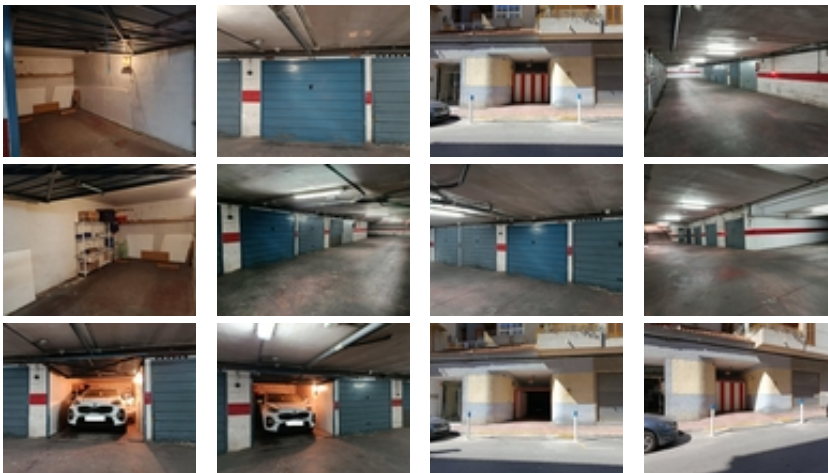

Ref. N:G137JR/1142

€ 16 500

- S_{???}: 14m²
- ????????????
- ?????:300 m. m.

¡Descubre la oportunidad perfecta para proteger tu vehículo! Este garaje cerrado de 14,5 m² se encuentra estratégicamente ubicado en el animado barrio del Acequión, un área reconocida por su dificultad para encontrar aparcamiento. Accede cómodamente a través de una rampa que facilita entrar y salir sin complicaciones. No pierdas esta excelente opción por solo 16.500 €, ideal tanto si buscas seguridad como conveniencia diaria.~~EL COCHE NO ENTRA EN LA VENTA~~EL PRECIO NO INCLUYE GASTOS NI IMPUESTOS.~