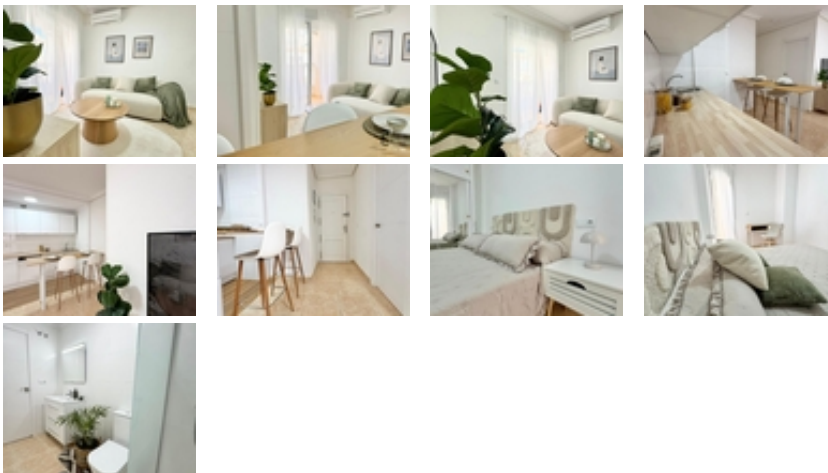

Apartamento reformado de 2 dormitorios con balcón en Torrevieja~~Situado en una primera planta sin ascensor, este apartamento de 53 m² construidos ofrece un espacio perfectamente distribuido. Al entrar, encontramos un salón acogedor que se convierte en el corazón del hogar, ideal para compartir momentos en familia o relajarse después de un día de playa. La vivienda cuenta con dos dormitorios con armarios empotrados, proporcionando un práctico espacio de almacenamiento y una mayor sensación de amplitud.~La cocina se integra de forma funcional en el conjunto de la vivienda, mientras que el baño completo ofrece comodidad para el día a día. Uno de los puntos fuertes del apartamento es su balcón, un rincón perfecto