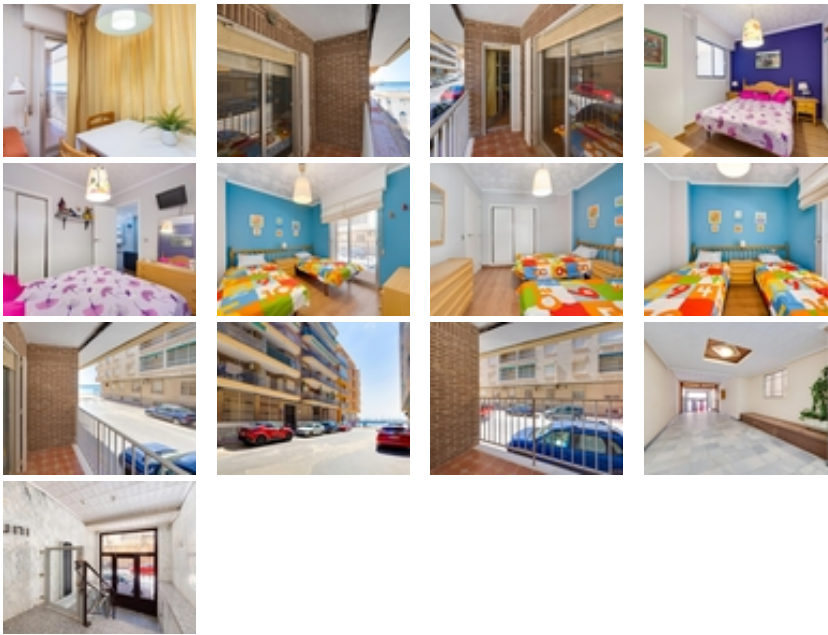

¡Lujo y amplitud a 20 metros del mar!
Espectacular planta baja de 115 m2 en la
Playa del Acequión, Torrevieja. 2
dormitorios, 2 baños, orientación sur y
estado impecable. El refugio perfecto junto

+34 966 932 436

Descubra este excepcional apartamento de generosas dimensiones ubicado en una de las zonas más tranquilas y demandadas de Torrevieja: la Playa del Acequión. Con 115 \$m²\$, esta vivienda destaca por la amplitud de sus estancias, ofreciendo un confort superior. Se distribuye en 2 amplios dormitorios y 2 baños completos, en un estado de conservación impecable que permite entrar a vivir de inmediato. Su orientación sur garantiza luz natural durante todo el día. Situado en planta baja y a tan solo 20 metros de la arena, es ideal tanto para residencia permanente como para inversión vacacional. ¡Una oportunidad única de vivir donde otros veranean!~