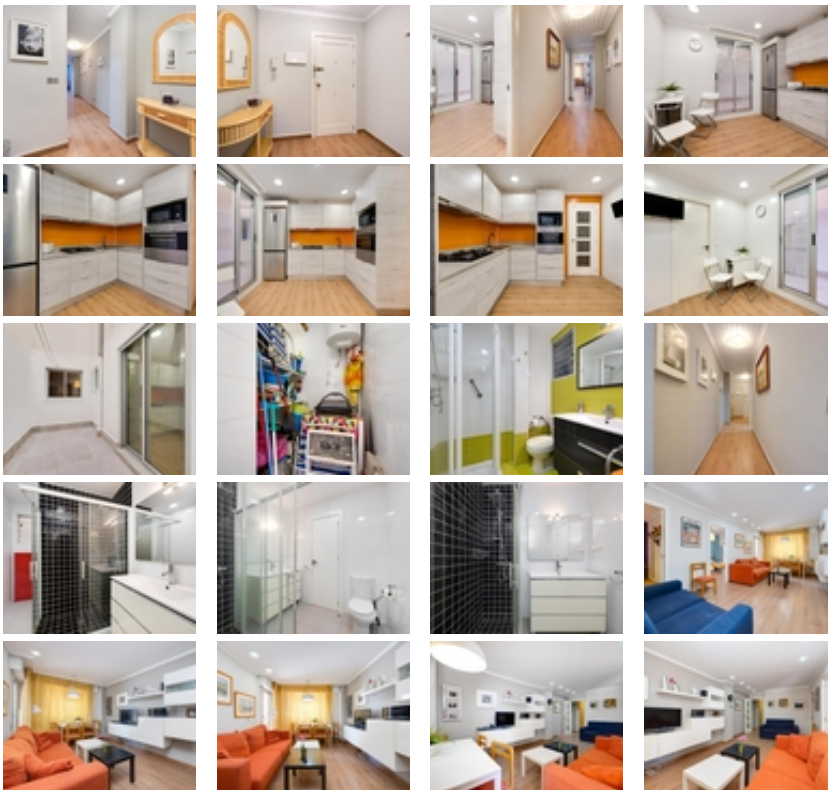

¡Lujo y amplitud a 20 metros del mar!
Espectacular planta baja de 115 m2 en la
Playa del Acequión, Torrevieja. 2
dormitorios, 2 baños, orientación sur y
estado impecable. El refugio perfecto junto

+34 966 932 436

Descubra este excepcional apartamento de generosas dimensiones ubicado en una de las zonas más tranquilas y demandadas de Torrevieja: la Playa del Acequión. Con 115 \$m²\$, esta vivienda destaca por la amplitud de sus estancias, ofreciendo un confort superior. Se distribuye en 2 amplios dormitorios y 2 baños completos, en un estado de conservación impecable que permite entrar a vivir de inmediato. Su orientación sur garantiza luz natural durante todo el día. Situado en planta baja y a tan solo 20 metros de la arena, es ideal tanto para residencia permanente como para inversión vacacional. ¡Una oportunidad única de vivir donde otros veranean!~