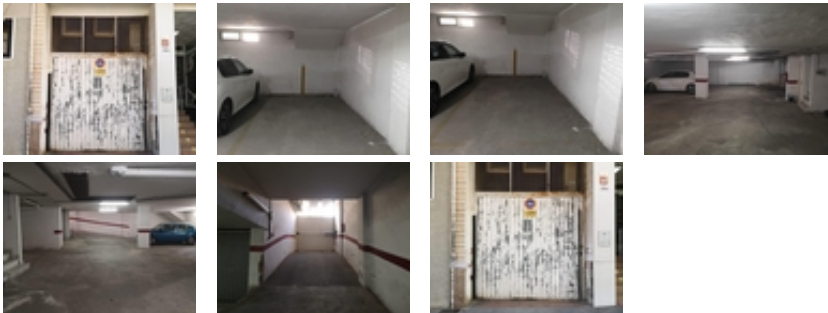

Ref. N:21-IG73/776

€ 9 900

- S???: 12m²
- ????????????

Os presentamos esta oportunidad de conseguir una plaza de garaje en el centro de Torrevieja.~~Ubicada en la Calle Unión Musical Torreviejense 20b~~Olvídate del estrés de buscar aparcamiento en esta zona tan concurrida.~~No dudes en contactarnos para visitar.~~