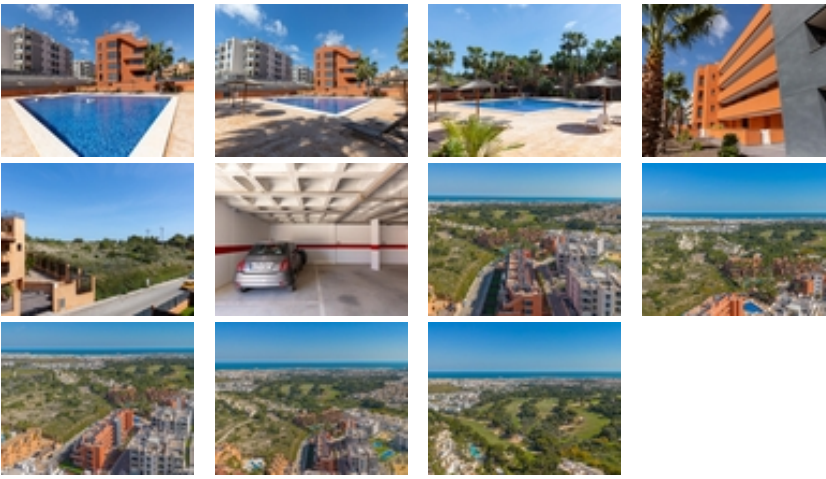

Exclusiva vivienda en segunda planta con  
terracea de 35 m<sup>2</sup> – Residencial Palapagolf II,  
Orihuela Costa

+34 966 932 436

+34 622 222 939

Ramon Gallud, 171, Torrevieja 03182

<http://www.talmarproperty.com/>

Ubicada en el fantástico Residencial Palapagolf II en Orihuela Costa, esta magnífica vivienda en segunda planta destaca por su amplitud exterior, luminosidad y excelente ubicación.~~El residencial se encuentra a escasos metros del prestigioso Villamartín Golf, rodeado de todo tipo de servicios, restaurantes y comercios. Además, está a solo 10 minutos en coche del reconocido La Zenia Boulevard y a aproximadamente 5 km de la espectacular Playa de La Zenia.~~