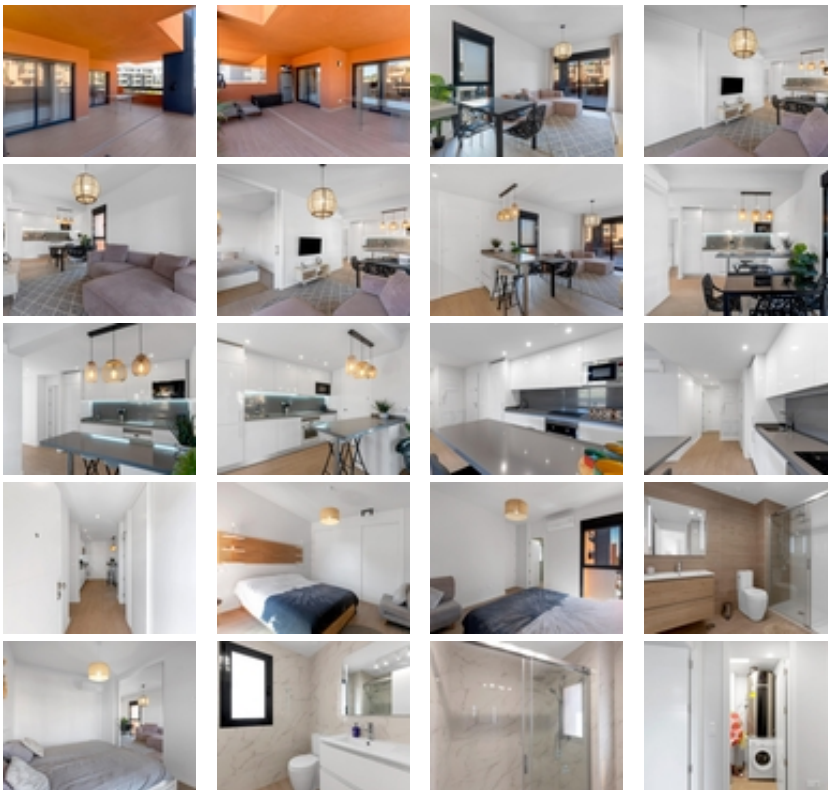

Exclusiva vivienda en segunda planta con  
terracea de 35 m<sup>2</sup> – Residencial Palapagolf II,  
Orihuela Costa

+34 966 932 436

+34 622 222 939

Ramon Gallud, 171, Torrevieja 03182

<http://www.talmarproperty.com/>

Ubicada en el fantástico Residencial Palapagolf II en Orihuela Costa, esta magnífica vivienda en segunda planta destaca por su amplitud exterior, luminosidad y excelente ubicación.~~El residencial se encuentra a escasos metros del prestigioso Villamartín Golf, rodeado de todo tipo de servicios, restaurantes y comercios. Además, está a solo 10 minutos en coche del reconocido La Zenia Boulevard y a aproximadamente 5 km de la espectacular Playa de La Zenia.~~