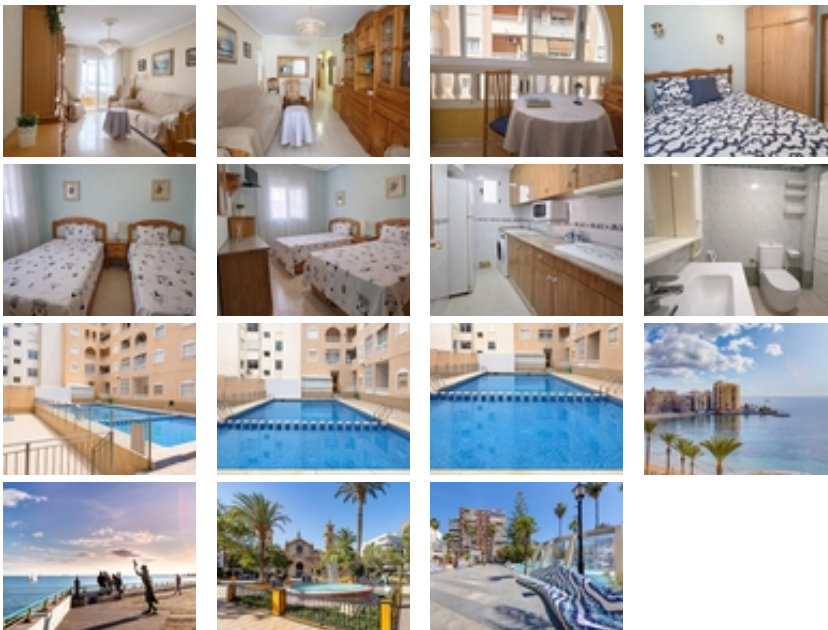

Presentamos esta excelente oportunidad de adquirir un apartamento de 2 dormitorios en una ubicación privilegiada, ideal tanto como residencia habitual, segunda vivienda junto al mar o inversión con gran atractivo