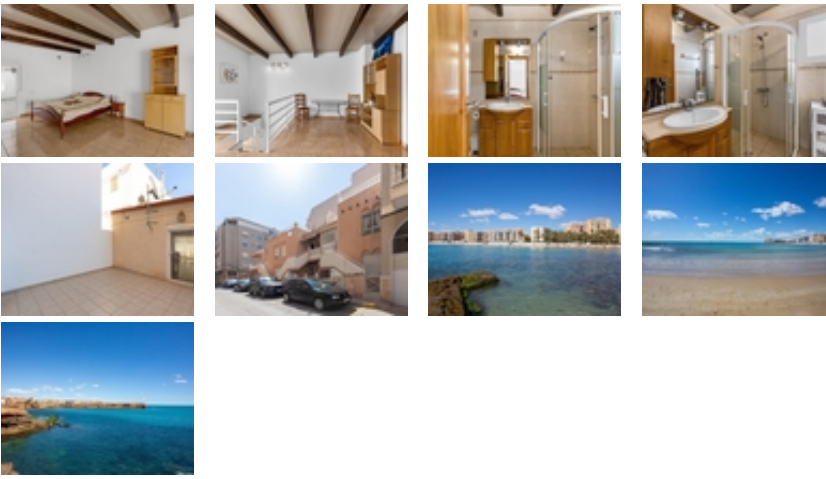

¡VIVE EL SUEÑO MEDITERRÁNEO EN TORREVIEJA! ~-¿Te imaginas tener tu propio solárium privado a unos pasos de la playa? ~-Te presentamos este bungalow en planta alta en C/ Arquitecto Larramendi.~-? Lo que te enamorará:~-? 75 m² de pura luz y grandes espacios. 45 m² solarium~-? 3 Habitaciones, dos en planta baja y una tipo loft en planta alta. (¡espacio para todos!).~-? 2 Baños completos, uno con bañera y otro con ducha.~-? Armarios empotrados~-? Aire acondicionado y chimenea~-? Cocina y lavadero independientes~-? Gran privacidad~¡Un solárium gigante para tus cenas bajo las estrellas!